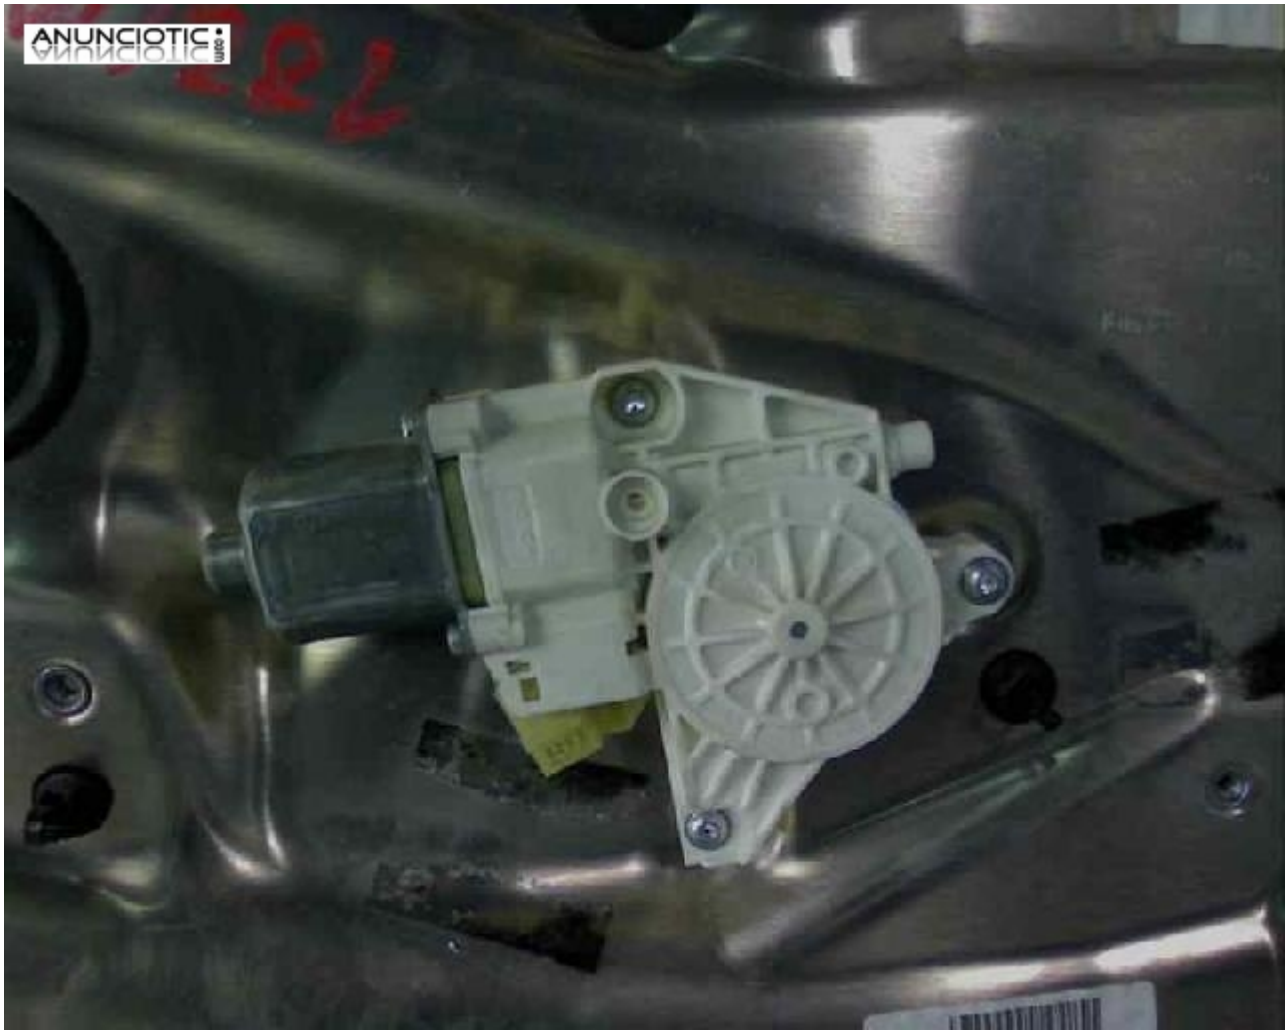

www.AnuncioTIC.com