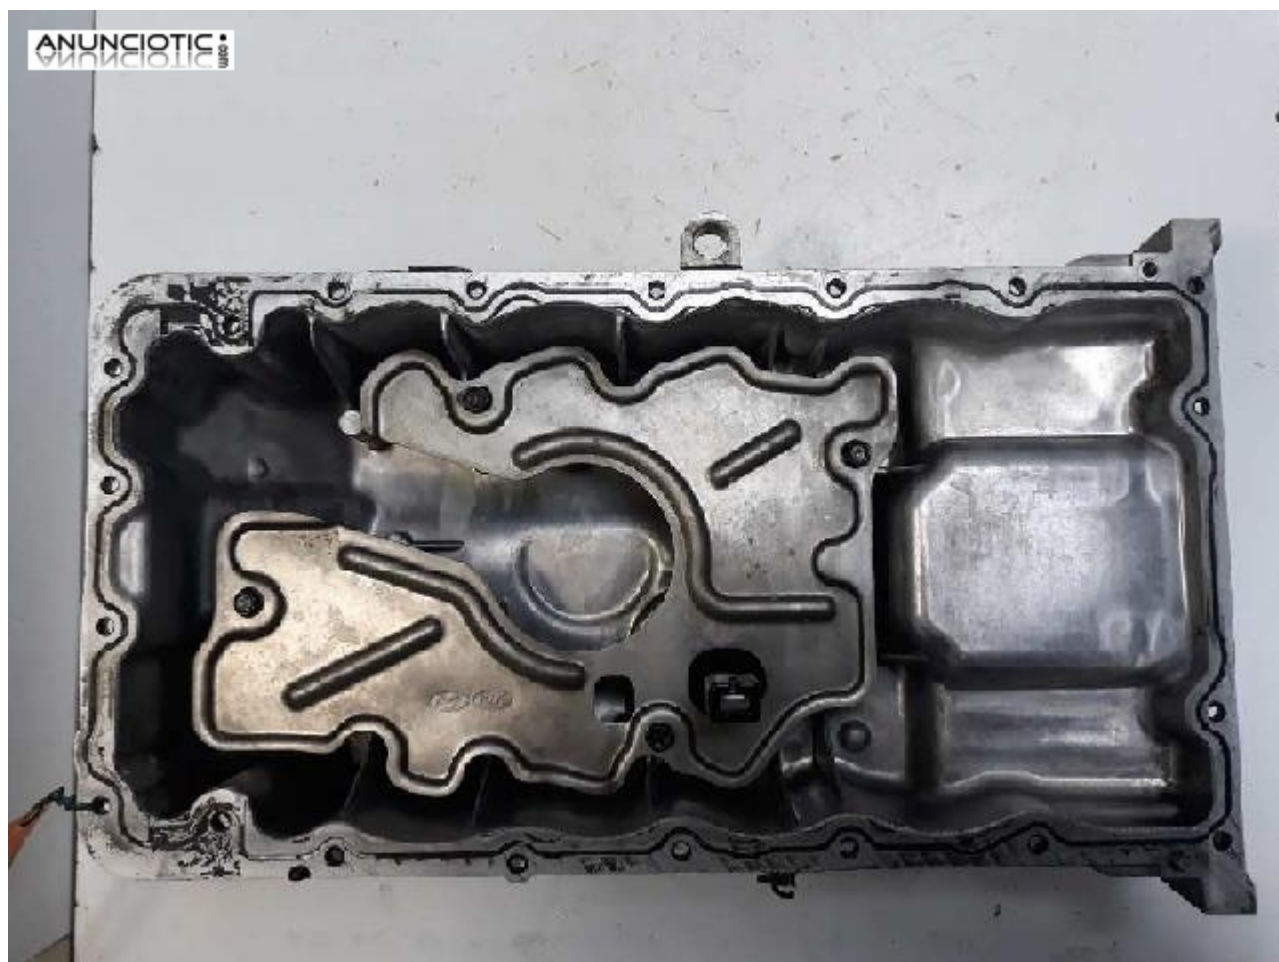

685858 carter kia sportage drive 2wd

Envia un email al anunciante: user-470152@AnuncioTIC.com

Messenger: Contacto :

Fecha: Martes, 24 Abril de 2018

78 personas han visto este anuncio

Precio: 59

Carter KIA SPORTAGE Drive 2WD, Año: 2015. Referencia : 215102A311, Observaciones: carter con sensor de nivel ref sensor 215902a100 +++++valido para varios modelos+-----+. Código interno para información: 685858. Llámanos. Venta Online con respuesta inmediata. Si estás buscando una empresa de desguace online, nosotros somos la solución perfecta.