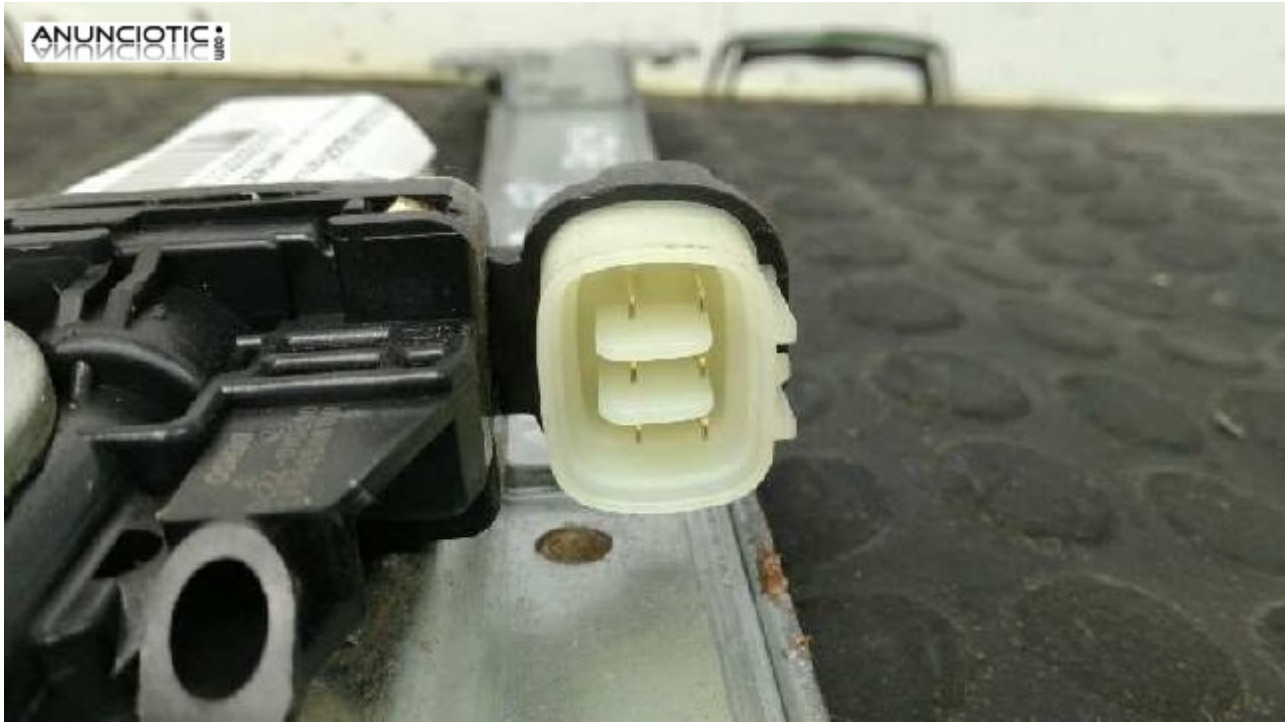

Elevelunas electrico trasero derecho MITSUBISHI montero 3.2 di-d gls hunter, Año: 2004. Referencia : MN117068. Contacta con nosotros con el siguiente código: 1142913. Contacta con nosotros a través de Whatsapp, e-mail o teléfono. -Búscanos en: Azarbe de la partición 69A, Catral (Alicante). -Horario: 08: 30 - 14: 00 y de 16: 00 - 20: 00. Tu desguace de confianza, envíos a toda España. Todo tipo de recambios de ocasión.