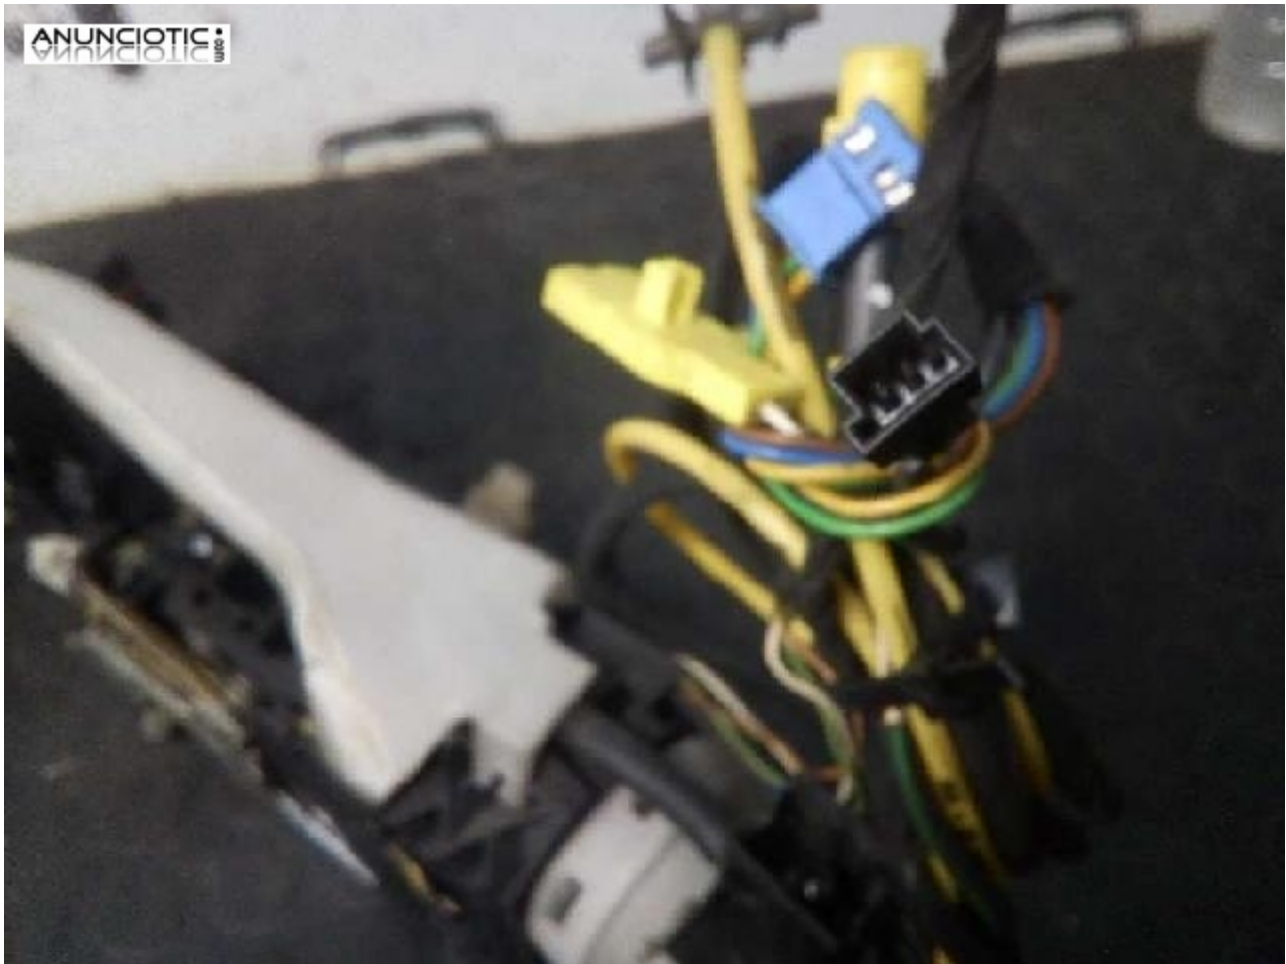

1167945 cerradura mercedes clase s

Envia un email al anunciante: user-472523@AnuncioTIC.com

Messenger: Contacto :

Fecha: Mircoles, 25 Abril de 2018

67 personas han visto este anuncio

Precio: 60

Cerradura puerta delantera izquierda MERCEDES clase s berlina 400 cdi, Año: 2000. Referencia : 2207201335, Observaciones: 6 conectores de 3 pines, 2 pines, 4 pines, 2 pines, 2 pines y 4 pines. Por favor, facilítanos el código interno: 1167945. Atención rápida, envíos a toda España. Llámanos y te informaremos de nuestro stock. Háblanos a través de Whatsapp, e-mail o teléfono. -Búscanos en: Azarbe de la partición 69A, Catral (Alicante). -Horario: 08: 30 - 14: 00 y de 16: 00 - 20: 00.