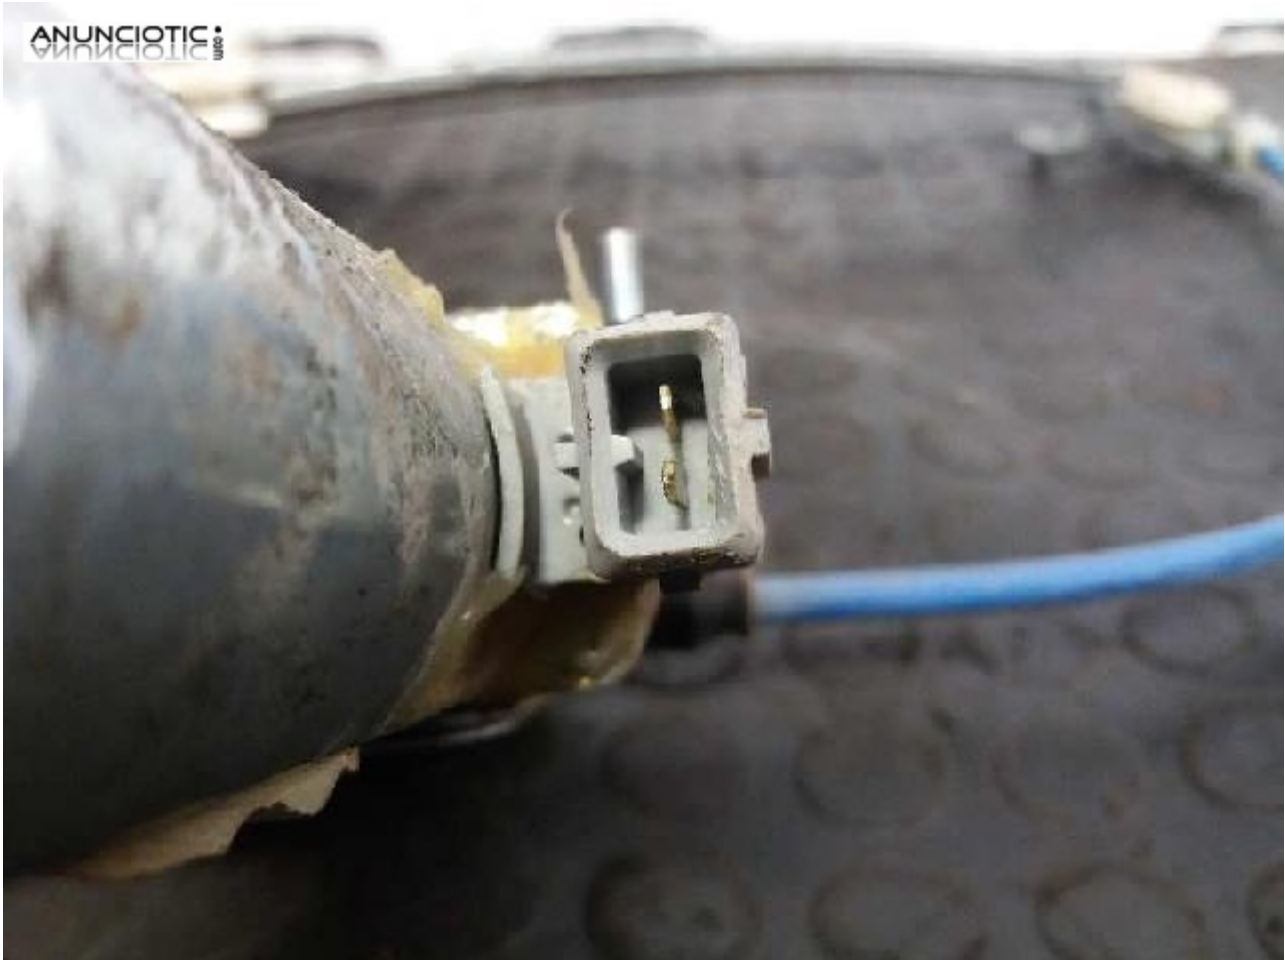

ANUNCIOTIC.COM