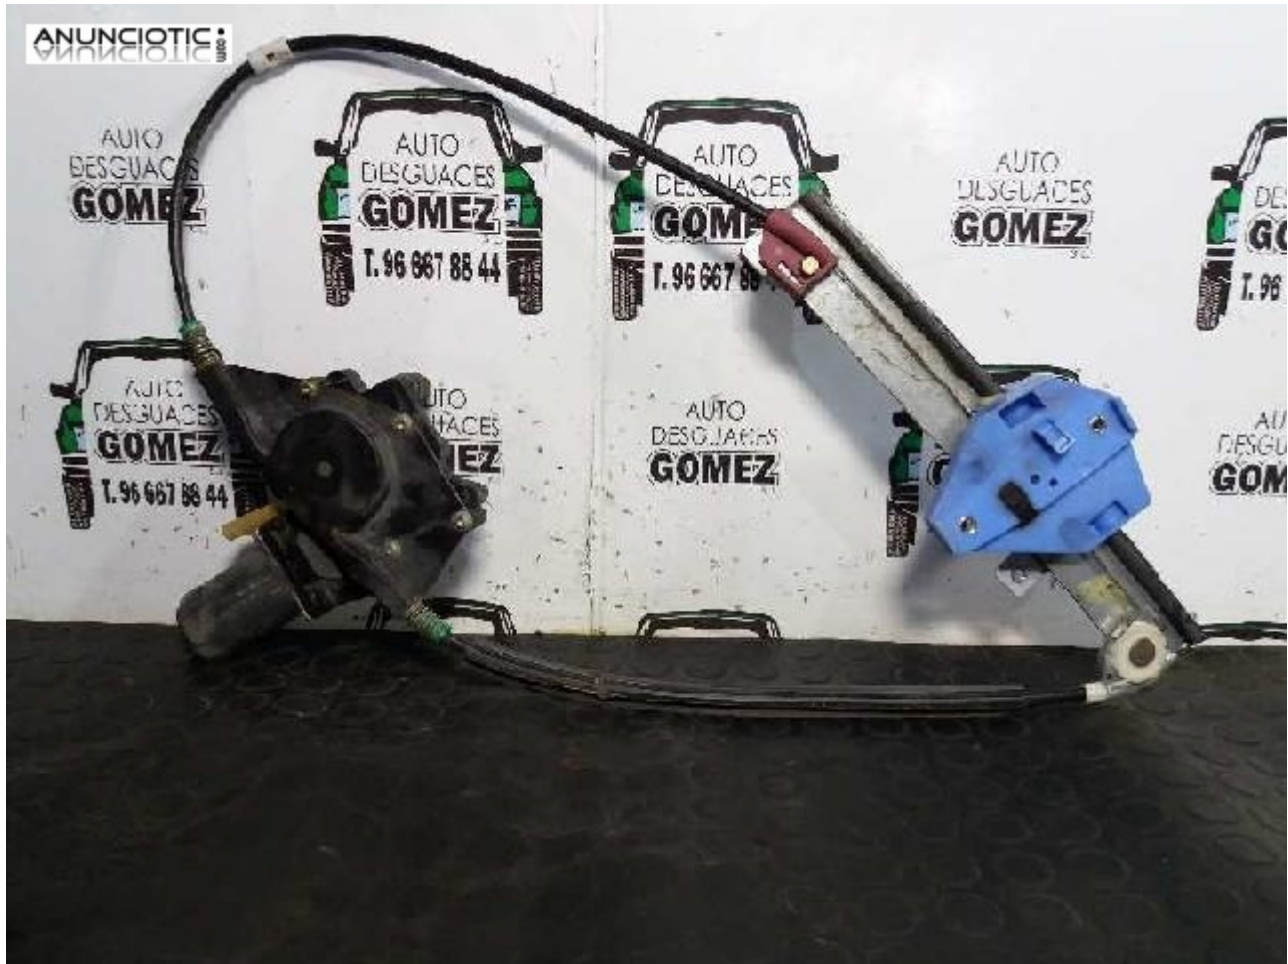

1183707 elevelunas ford mondeo familiar

Envia un email al anunciante: user-472784@AnuncioTIC.com

Messenger: Contacto :

Fecha: Mircoles, 25 Abril de 2018

79 personas han visto este anuncio

Precio: 40

Elevelunas electrico trasero derecho FORD MONDEO familiar ghia, Año: 2000 0130821681 1059782. Referencia : 93BBF27000B, Observaciones: 2 pines. Contacta con nosotros con el siguiente código: 1183707. Háblanos a través de Whatsapp, e-mail o teléfono. -Búscanos en: Azarbe de la partición 69A, Catral (Alicante). -Horario: 08: 30 - 14: 00 y de 16: 00 - 20: 00. Tu desguace de confianza, envíos a toda España. Todo tipo de recambios de ocasión.