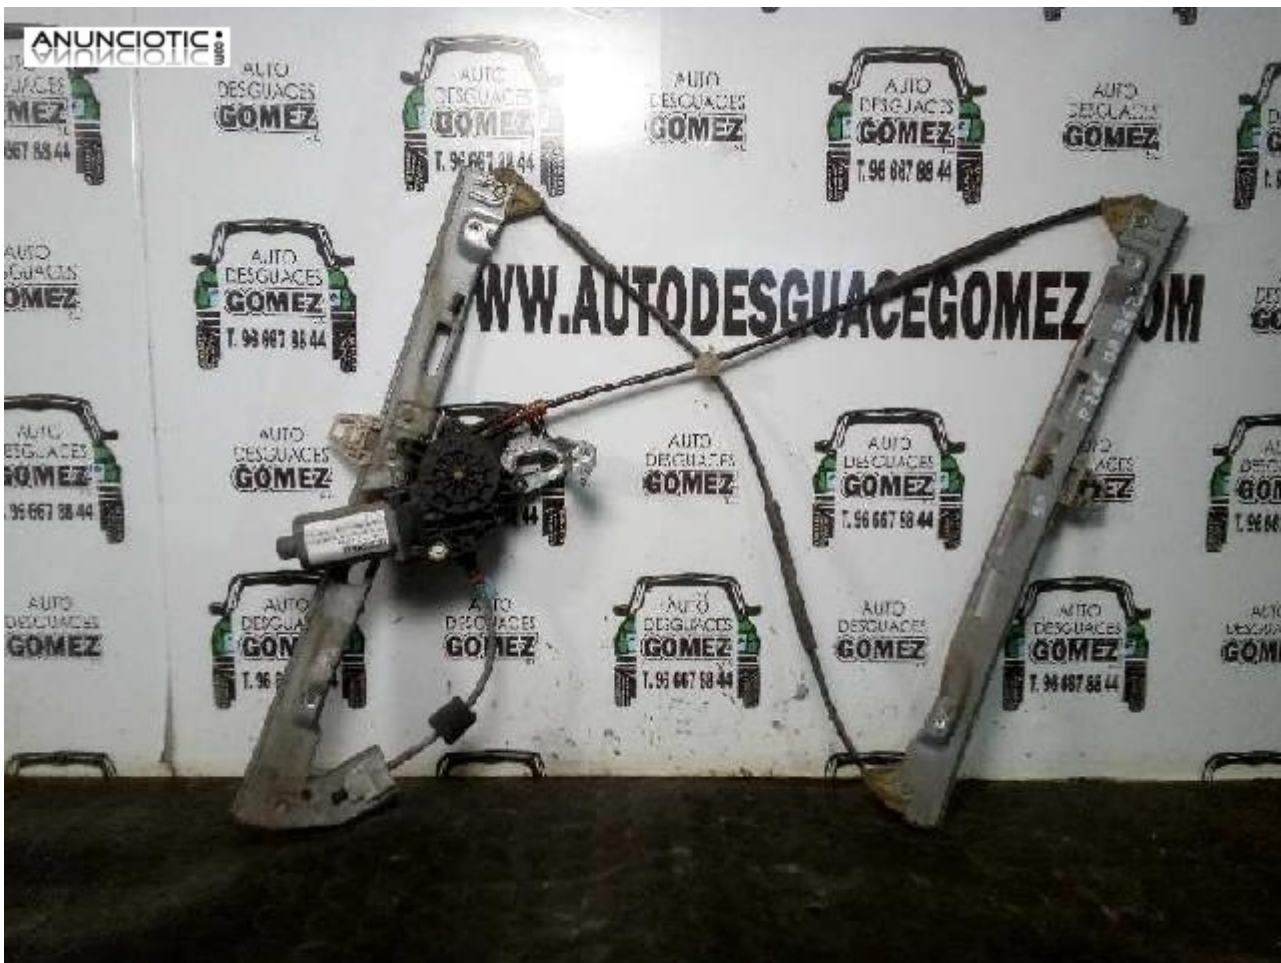

1192554 elevelunas peugeot 206 berlina

Envía un email al anunciante: user-472917@AnuncioTIC.com

Messenger: Contacto :

Fecha: Mircoles, 25 Abril de 2018

65 personas han visto este anuncio

Precio: 40

Elevelunas electrico delantero derecho PEUGEOT 206 berlina xt, Año: 1999. Referencia : 9222F8, Observaciones: un conector 2 pines. Contacta con nosotros con el siguiente código: 1192554. Contacta con nosotros a través de Whatsapp, e-mail o teléfono. -Búscanos en: Azarbe de la partición 69A, Catral (Alicante). -Horario: 08: 30 - 14: 00 y de 16: 00 - 20: 00. Atención rápida, envíos a toda España. Llámanos y te informaremos de nuestro stock.