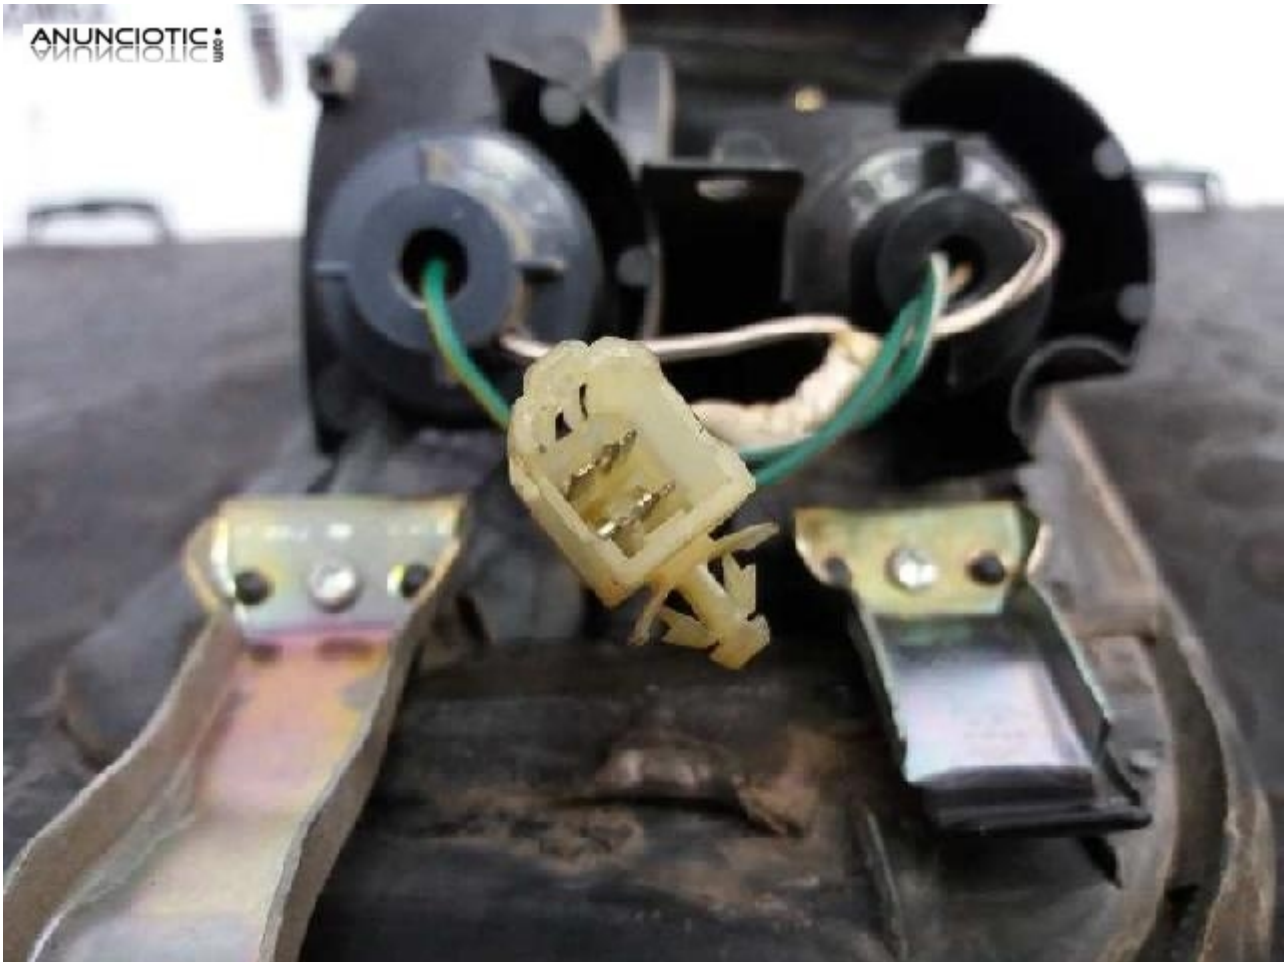

ANUNCIOTIC
US

ANUNCIOTIC
US

GOMEZ
T. 96 667 88 44

GOMEZ
T. 96 667 88 44

GOMEZ