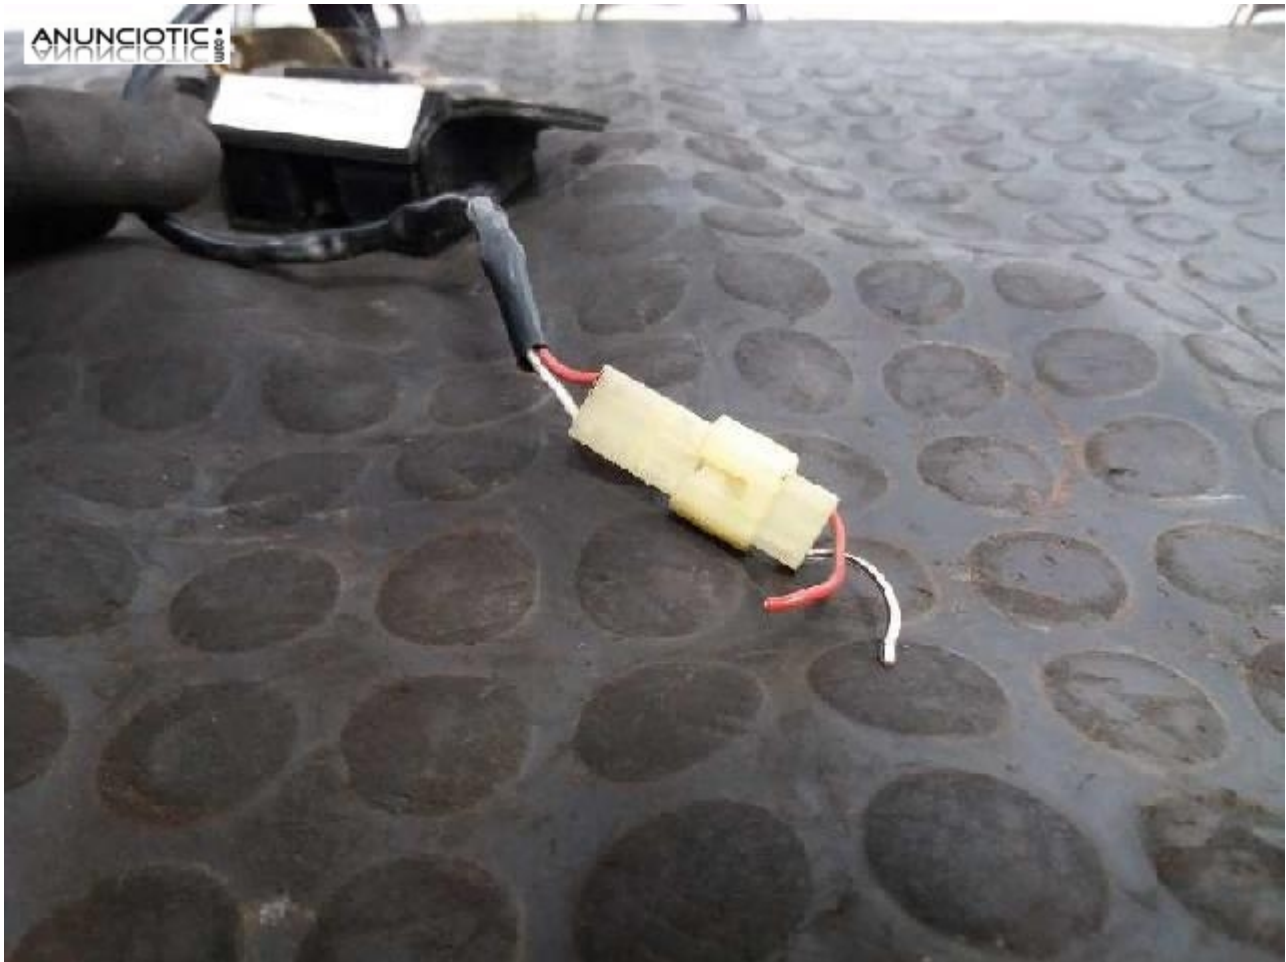

ANUNCIOTIC
USC