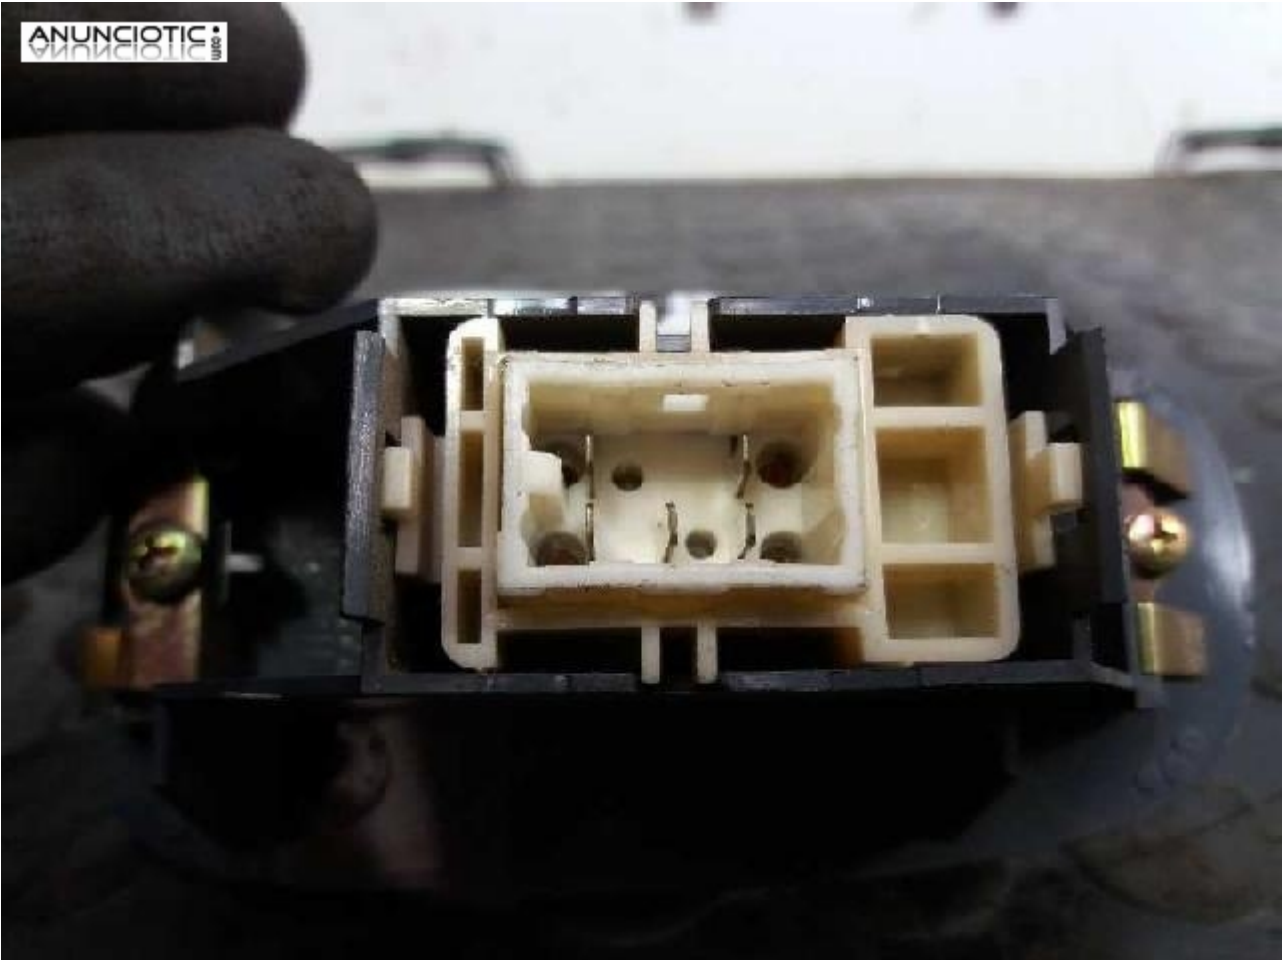

ANUNCIOTIC
USO