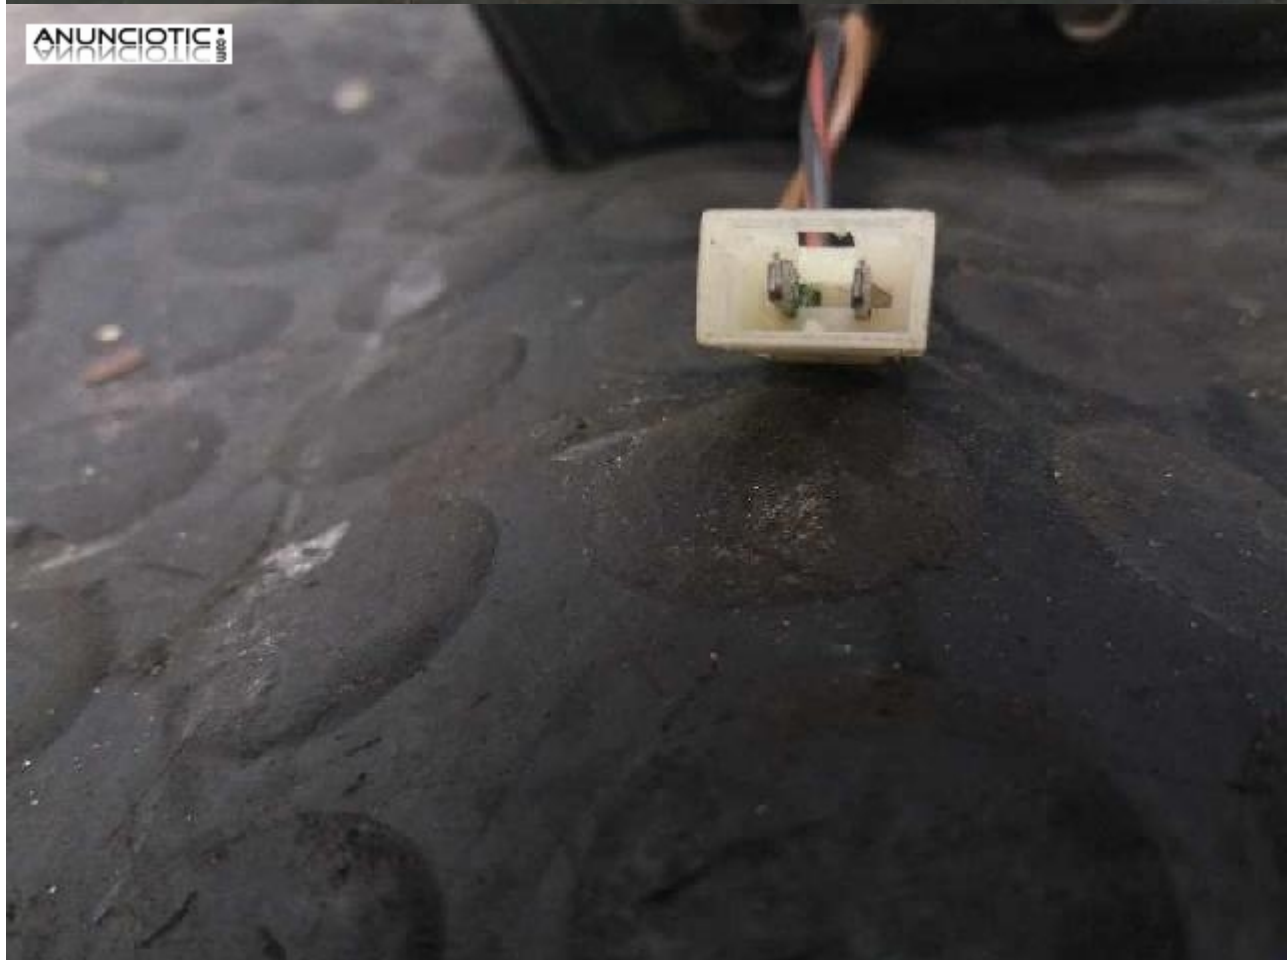

1048832 retrovisor mercedes clase e

Envia un email al anunciante: user-473540@AnuncioTIC.com

Messenger: Contacto :

Fecha: Mircoles, 25 Abril de 2018

59 personas han visto este anuncio

Precio: 25

Retrovisor izquierdo Mercedes clase e coupe/cabrio ce 230, Año: 1984 ELÉCTRICO 1663931. Referencia : 1248110114, Observaciones: eléctrico un conector 2 pines. Código interno para información: 1048832. Atención rápida, envíos a toda España. Llámanos y te informaremos de nuestro stock. Háblanos a través de Whatsapp, e-mail o teléfono. -Búscanos en: Azarbe de la partición 69A, Catral (Alicante). -Horario: 08: 30 - 14: 00 y de 16: 00 - 20: 00.