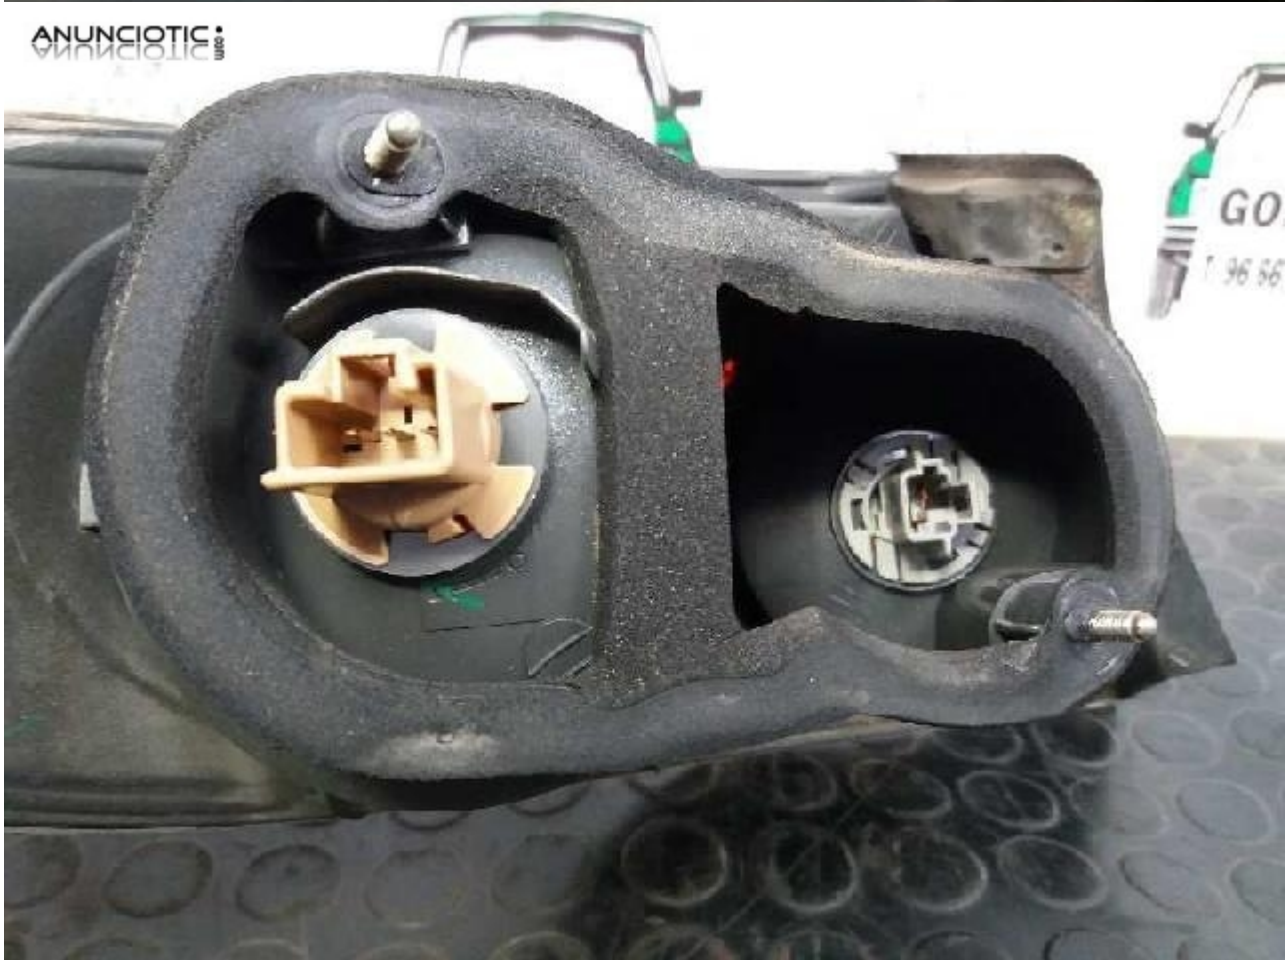

1158744 piloto mazda 6 berlina 2.0 crtd

Envía un email al anunciante: user-473648@AnuncioTIC.com

Messenger: Contacto :

Fecha: Mircoles, 25 Abril de 2018

72 personas han visto este anuncio

Precio: 35

Piloto trasero derecho MAZDA 6 berlina 2.0 crtd 136 active, Año: 2002 22061971. Referencia : GR1A51150A, Observaciones: 2 conectores, 3 y 2 pines. Contacta con nosotros con el siguiente código: 1158744. Tu desguace de confianza, envíos a toda España. Todo tipo de recambios de ocasión. Contacta con nosotros a través de Whatsapp, e-mail o teléfono. -Búscanos en: Azarbe de la partición 69A, Catral (Alicante). -Horario: 08: 30 - 14: 00 y de 16: 00 - 20: 00.