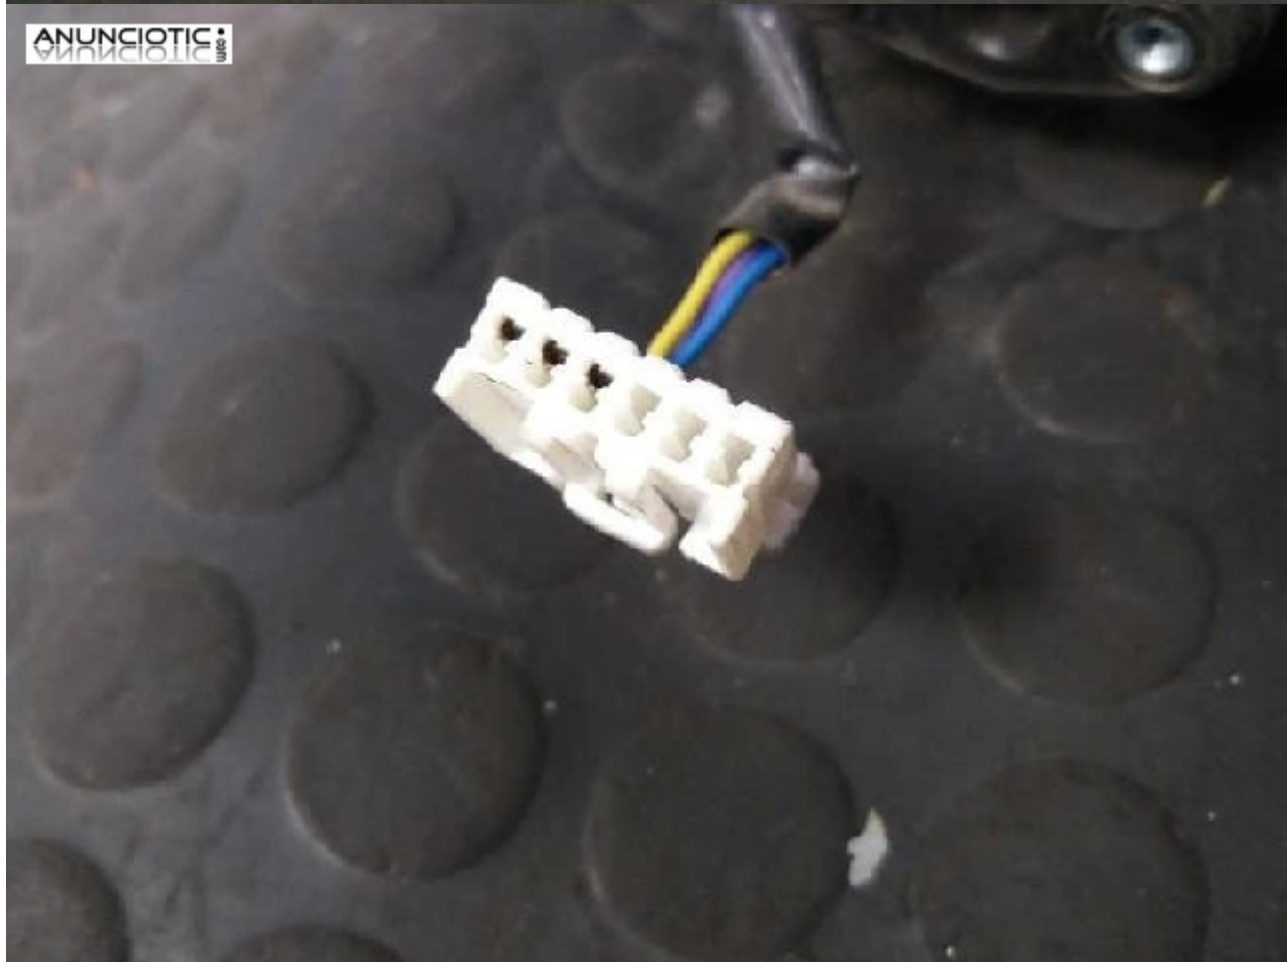

ANUNCIOTIC
16 667 88 44