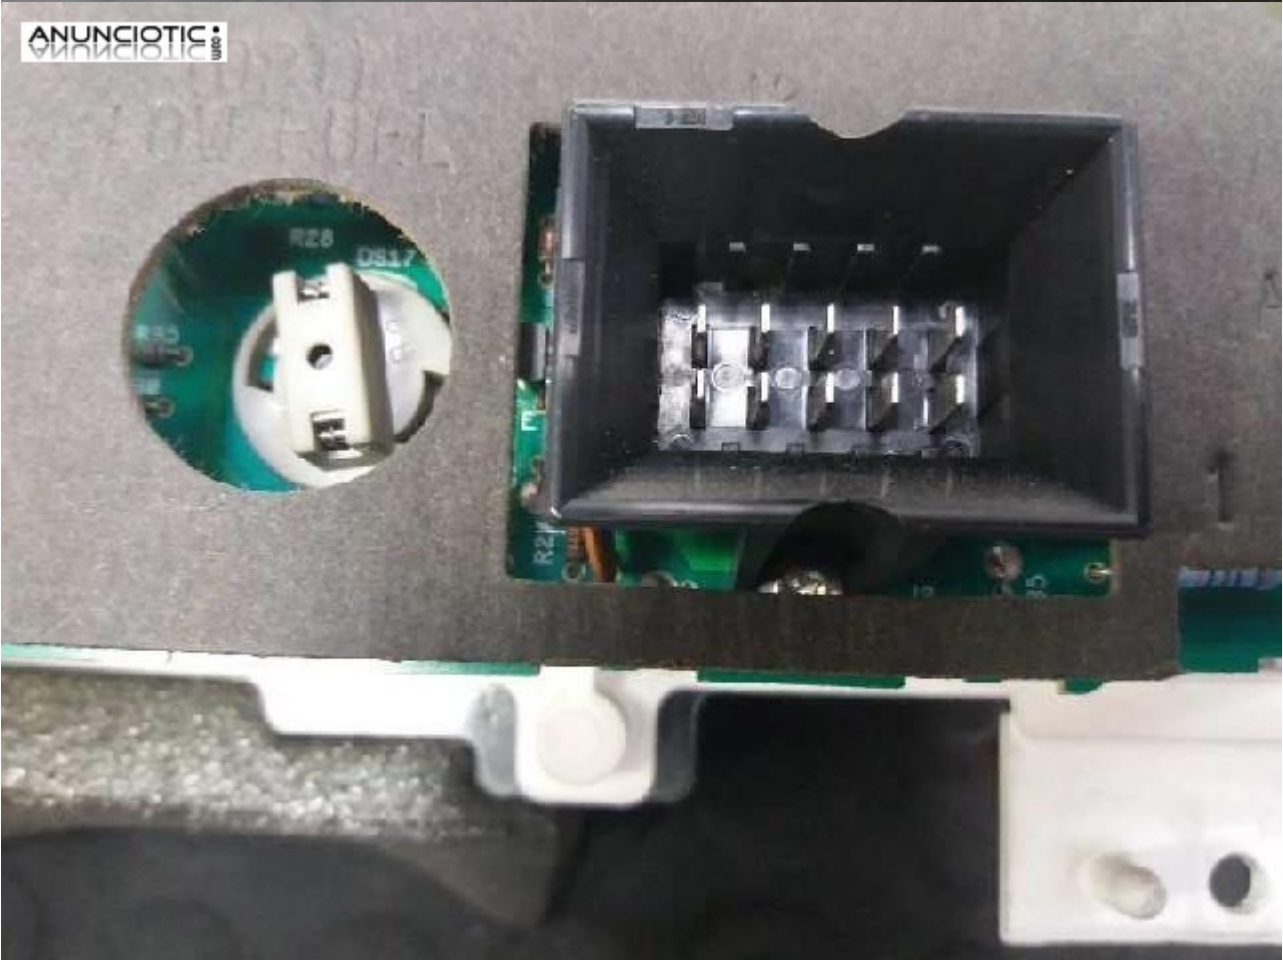

## 369346 cuadro chrysler neon 2.0 le

**Envia un email al anunciante:** user-475243@AnuncioTIC.com

**Messenger:** Contacto :

**Fecha:** Lunes, 30 Abril de 2018

63 personas han visto este anuncio

**Precio:** 40

Cuadro instrumentos CHRYSLER NEON 2.0 le, Año: 1994 4661810. Referencia : 04713501, Observaciones: dos conectores con 10 pines cada uno. Por favor, facilítanos el código interno: 369346. Ponte en contacto a través de Whatsapp, e-mail o teléfono. ?Estamos en: Azarbe de la partición 69A, Catral (Alicante). -Horario: 08: 30 - 14: 00 y de 16: 00 - 20: 00. Ofrecemos atención rápida, personalizada y envíos a toda España. Todo tipo de recambios de ocasión.