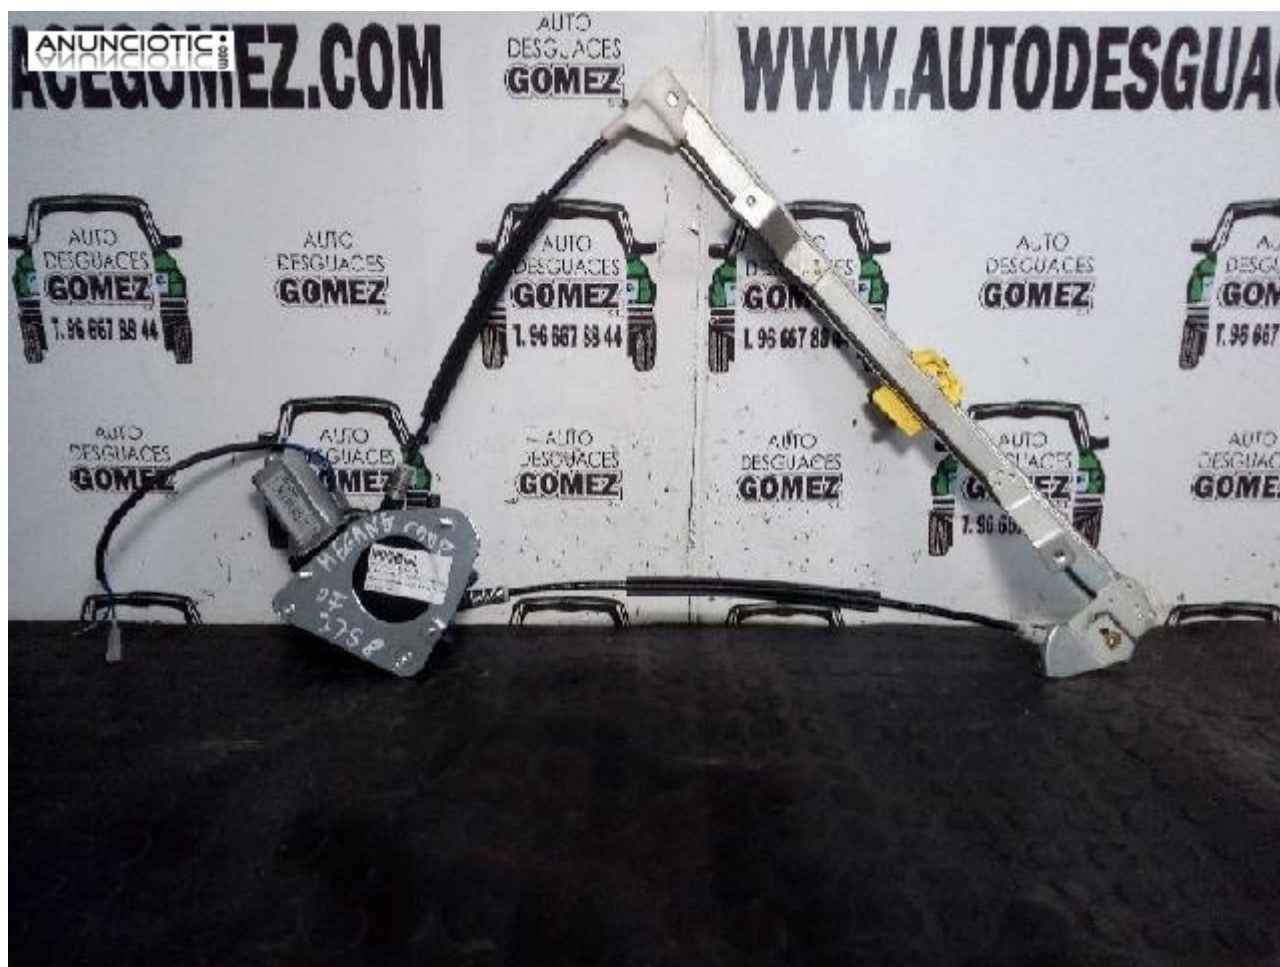

1236074 elevelunas renault megane i

Envia un email al anunciante: user-476020@AnuncioTIC.com

Messenger: Contacto :

Fecha: Lunes, 30 Abril de 2018

94 personas han visto este anuncio

Precio: 40

Elevelunas electrico delantero izquierdo RENAULT MEGANE I coupe fase 2 1.9 dti rsi, Año: 2000. Referencia : 8200038151, Observaciones: 2 pines. Pregunta por este código interno: 1236074. Tu desguace de confianza, envíos a toda España. Todo tipo de recambios de ocasión. Localízanos a través de Whatsapp, e-mail o teléfono. -Estamos en: Azarbe de la partición 69A, Catral (Alicante). -Horario: 08: 30 - 14: 00 y de 16: 00 - 20: 00.