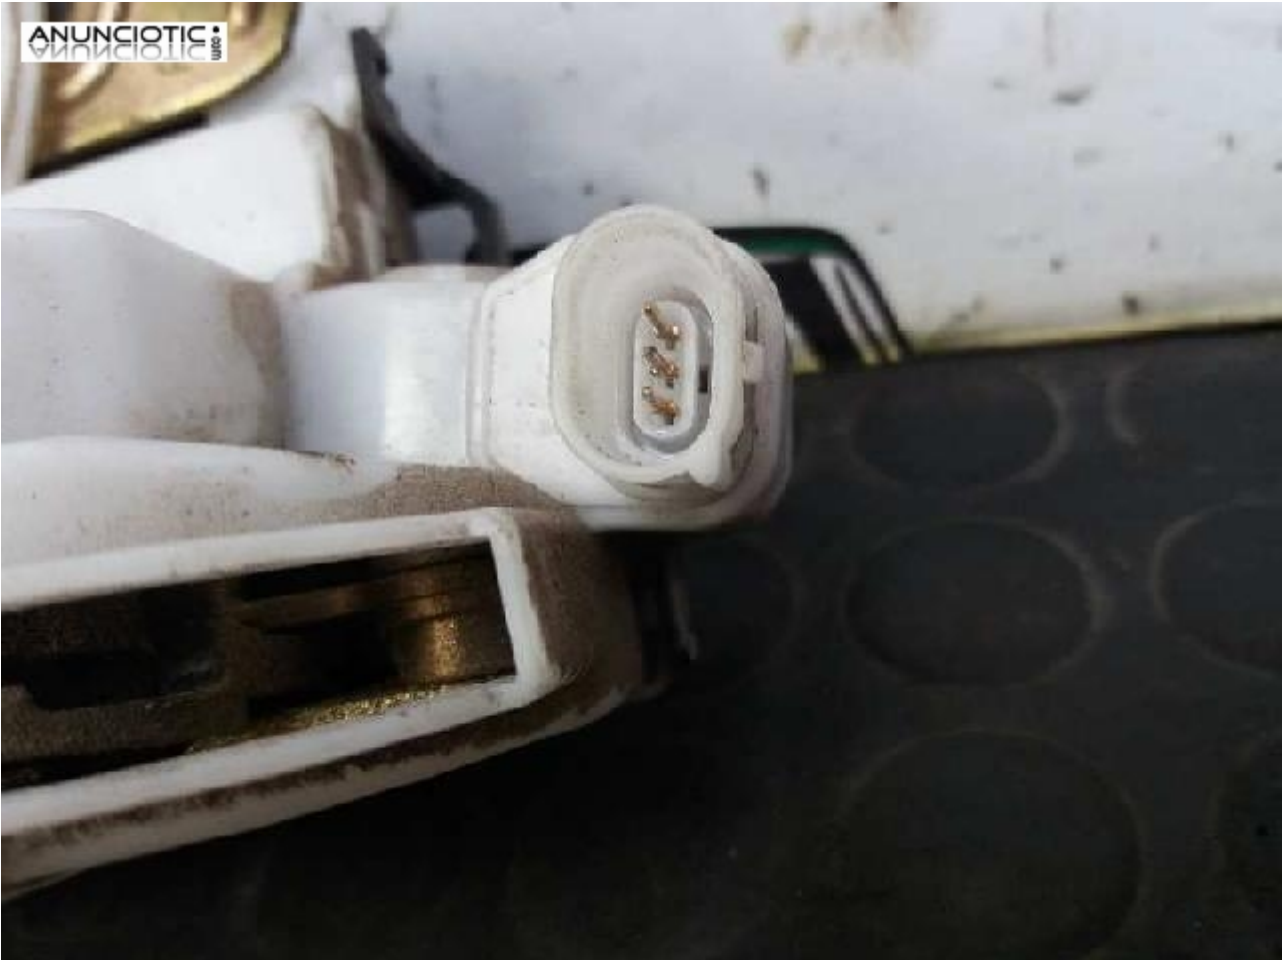

ANUNCIOTIC
USC