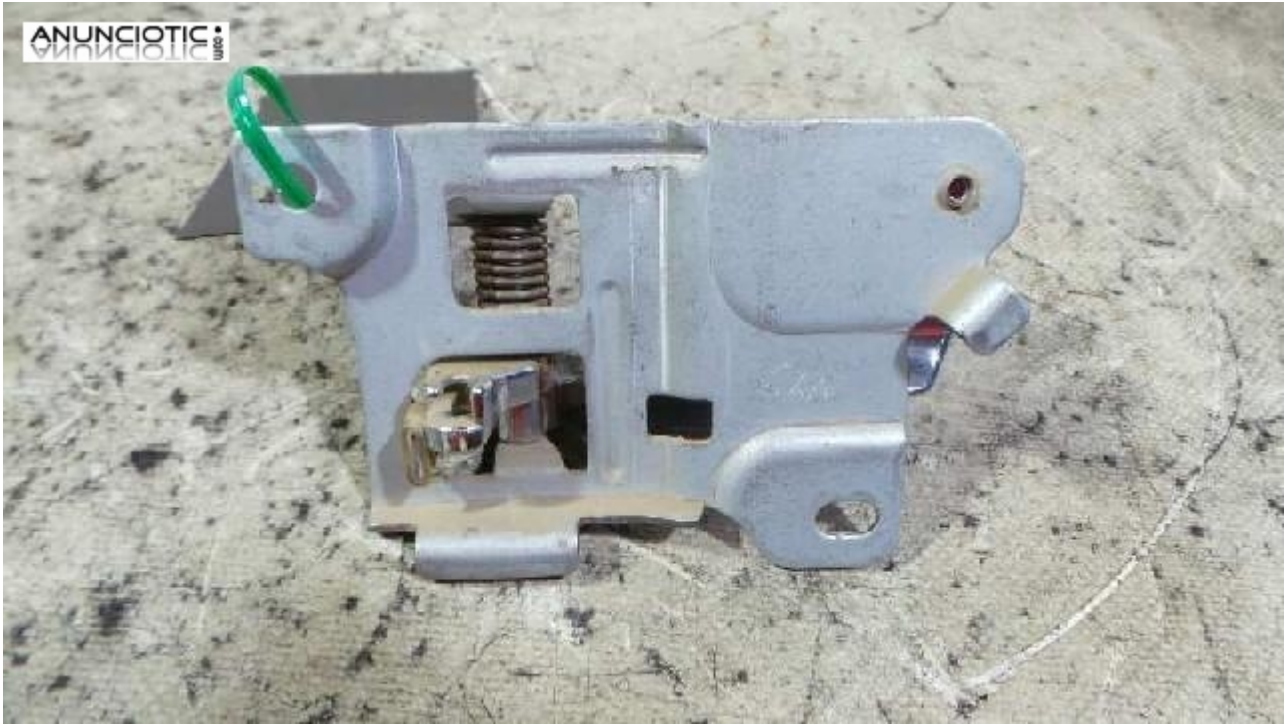

689004 maneta mitsubishi montero 2.8

Envia un email al anunciante: user-476943@AnuncioTIC.com

Messenger: Contacto :

Fecha: Sbado, 05 Mayo de 2018

121 personas han visto este anuncio

Precio: 15

Maneta interior trasera derecha MITSUBISHI MONTERO 2.8 Turbodiesel, Año: 1998. Contacta con nosotros con el siguiente código: 689004. Llámanos y le reservamos su recambio. Si está interesado en cualquiera de nuestros servicios, déjenos sus datos en nuestra página web y nos pondremos en contacto con usted. Disponemos de instalaciones perfectamente equipadas y preparadas para realizar nuestra labor con eficiencia. Cumplimos con la normativa vigente.