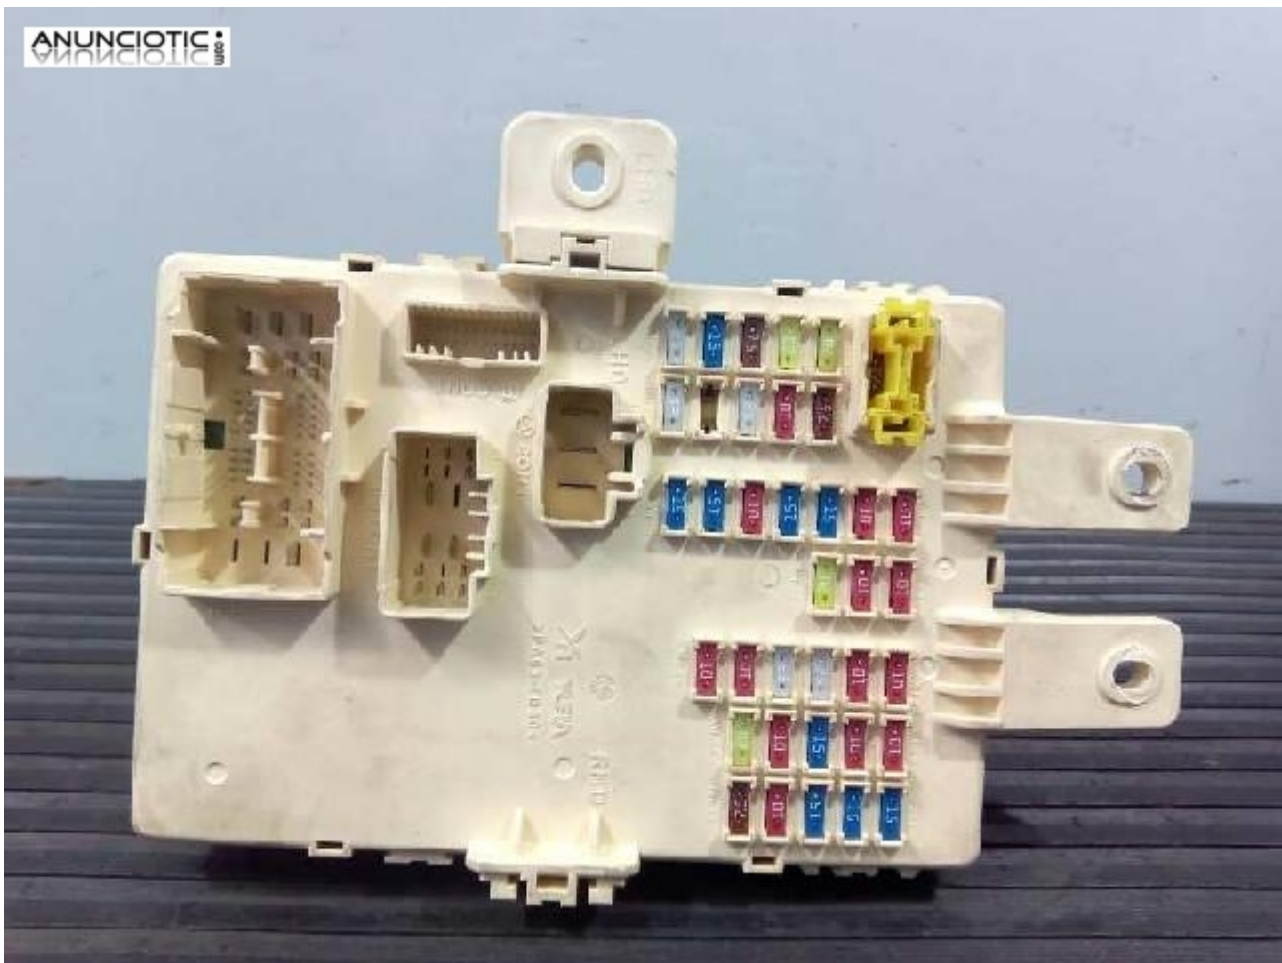

1105435 caja kia sportage drive 4x2

Envia un email al anunciante: user-487082@AnuncioTIC.com

Messenger: Contacto :

Fecha: Mircoles, 11 Julio de 2018

133 personas han visto este anuncio

Precio: 109

Caja rele / fusibles KIA SPORTAGE Drive 4x2, Año: 2013 P2-11-A3-3-(2). Referencia : 919503W030. Pregúntanos por el código interno: 1105435. Llama ahora y te ayudamos a encontrar tu pieza. Consulta nuestro catálogo online. En Desguaces Azor disponemos de amplio stock en piezas usadas. Además en Desguaces Azor encontrarás alineado de dirección, descarbonización, medición de emisiones, diagnosis electrónica, cargas de aire acondicionado.