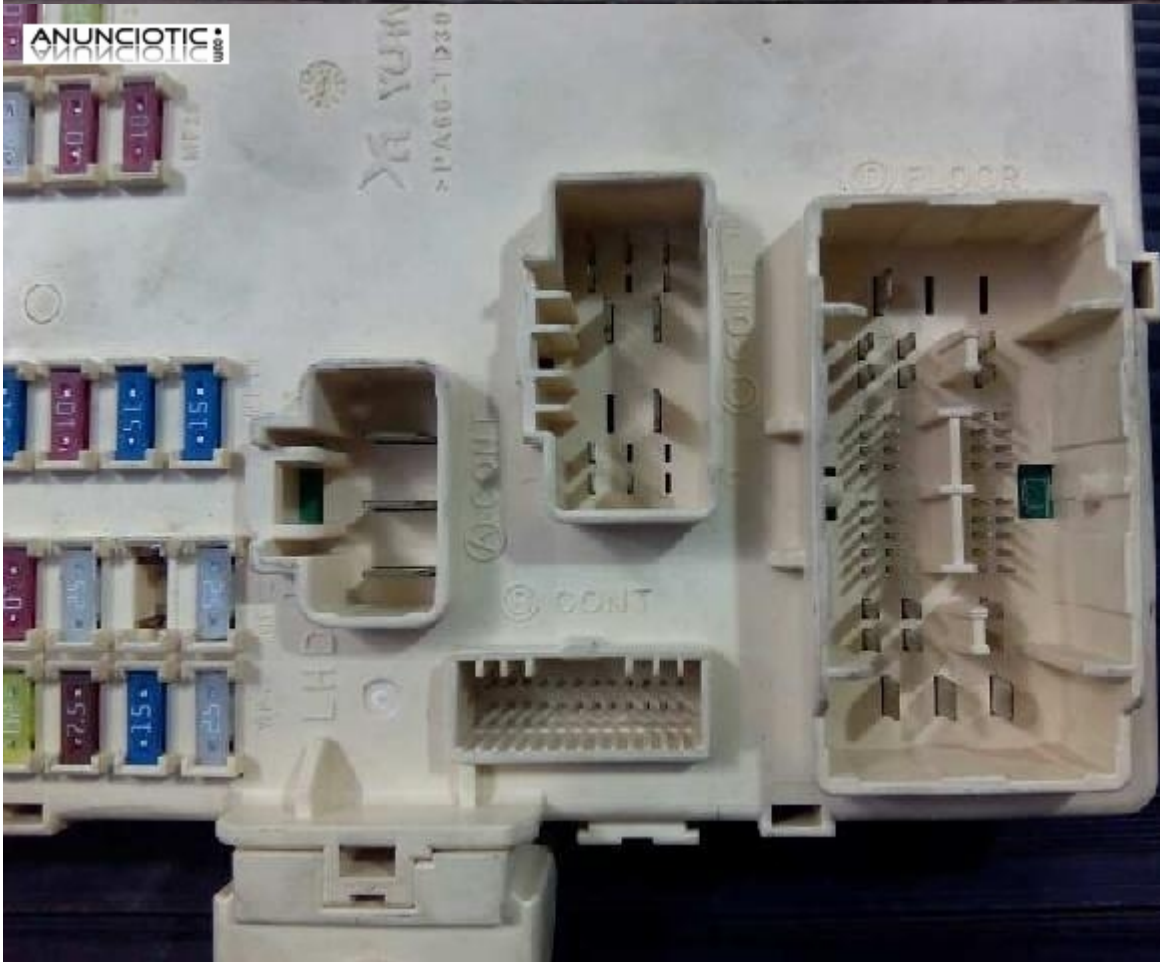

1105435 caja kia sportage drive 4x2

Envia un email al anunciante: user-487082@AnuncioTIC.com

Messenger: Contacto :

Fecha: Mircoles, 11 Julio de 2018

133 personas han visto este anuncio

Precio: 109

Caja rele / fusibles KIA SPORTAGE Drive 4x2, Año: 2013 P2-11-A3-3-(2). Referencia : 919503W030. Pregúntanos por el código interno: 1105435. Llama ahora y te ayudamos a encontrar tu pieza. Consulta nuestro catálogo online. En Desguaces Azor disponemos de amplio stock en piezas usadas. Además en Desguaces Azor encontrarás alineado de dirección, descarbonización, medición de emisiones, diagnosis electrónica, cargas de aire acondicionado.