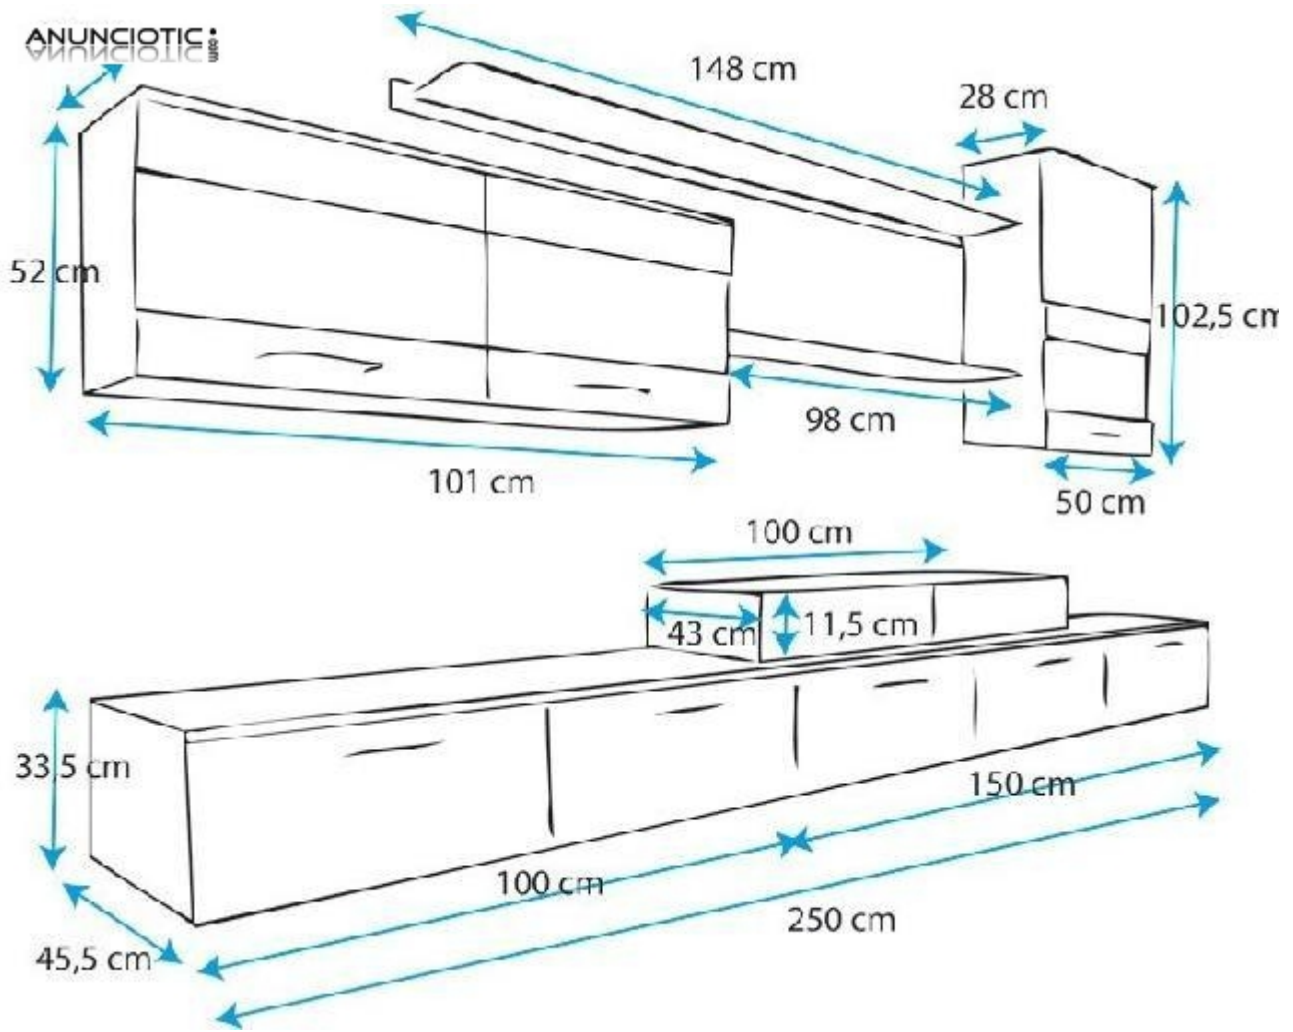

ANUNCIOTIC: