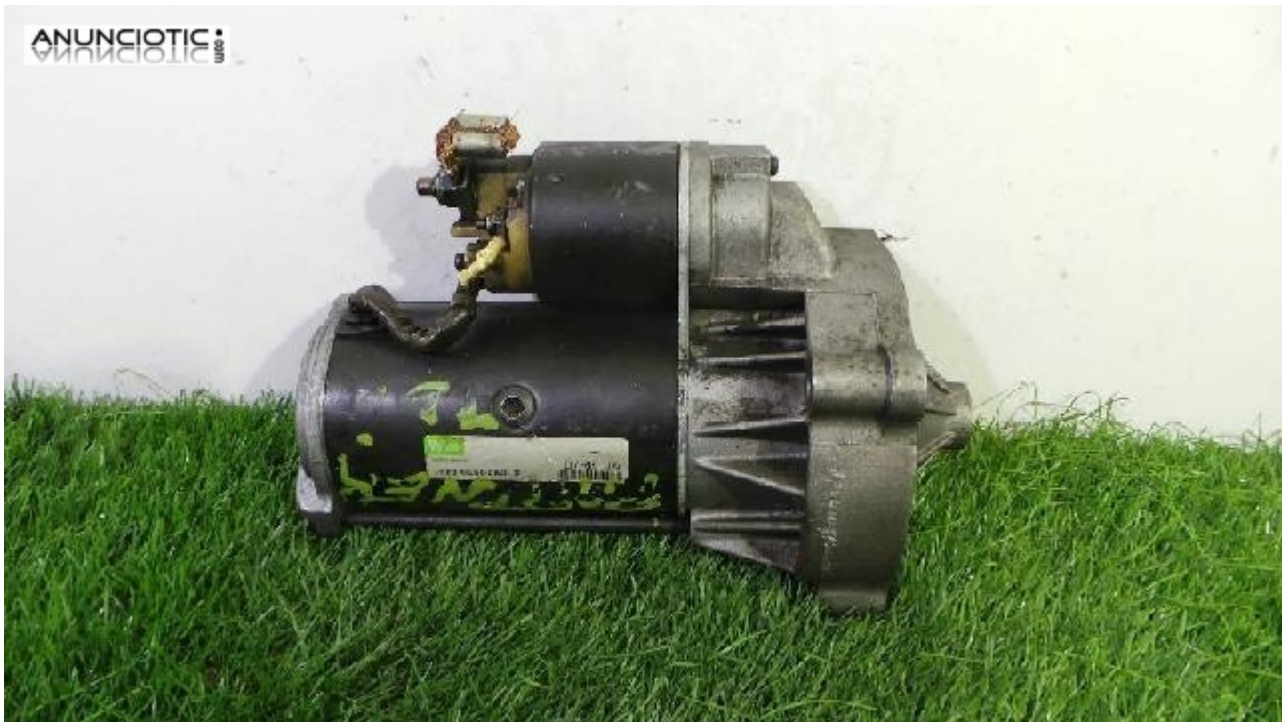

1122759 motor peugeot partner box (5)

Envia un email al anunciante: user-493655@AnuncioTIC.com

Messenger: Contacto :

Fecha: Lunes, 20 Agosto de 2018

72 personas han visto este anuncio

Precio: 24

Motor arranque PEUGEOT partner box (5) 1.9 d. Referencia : D7R8, Motor: WJY (DW8B), 4 puertas , Observaciones: 10-11-dientes. Contacta con nosotros con el siguiente código: 1122759. En todo material eléctrico NO podemos ofrecer Garantías, si el vehículo tuviera algún cortocircuito o algún otro problema no detectado quedaría inservible la pieza. Si no encuentras tu pieza, llámanos ya o contacta en whatsapp. en nuestra web Disponemos de amplio stock. Amplio stock en recambio nuevo y usado, consulta nuestra tienda online.