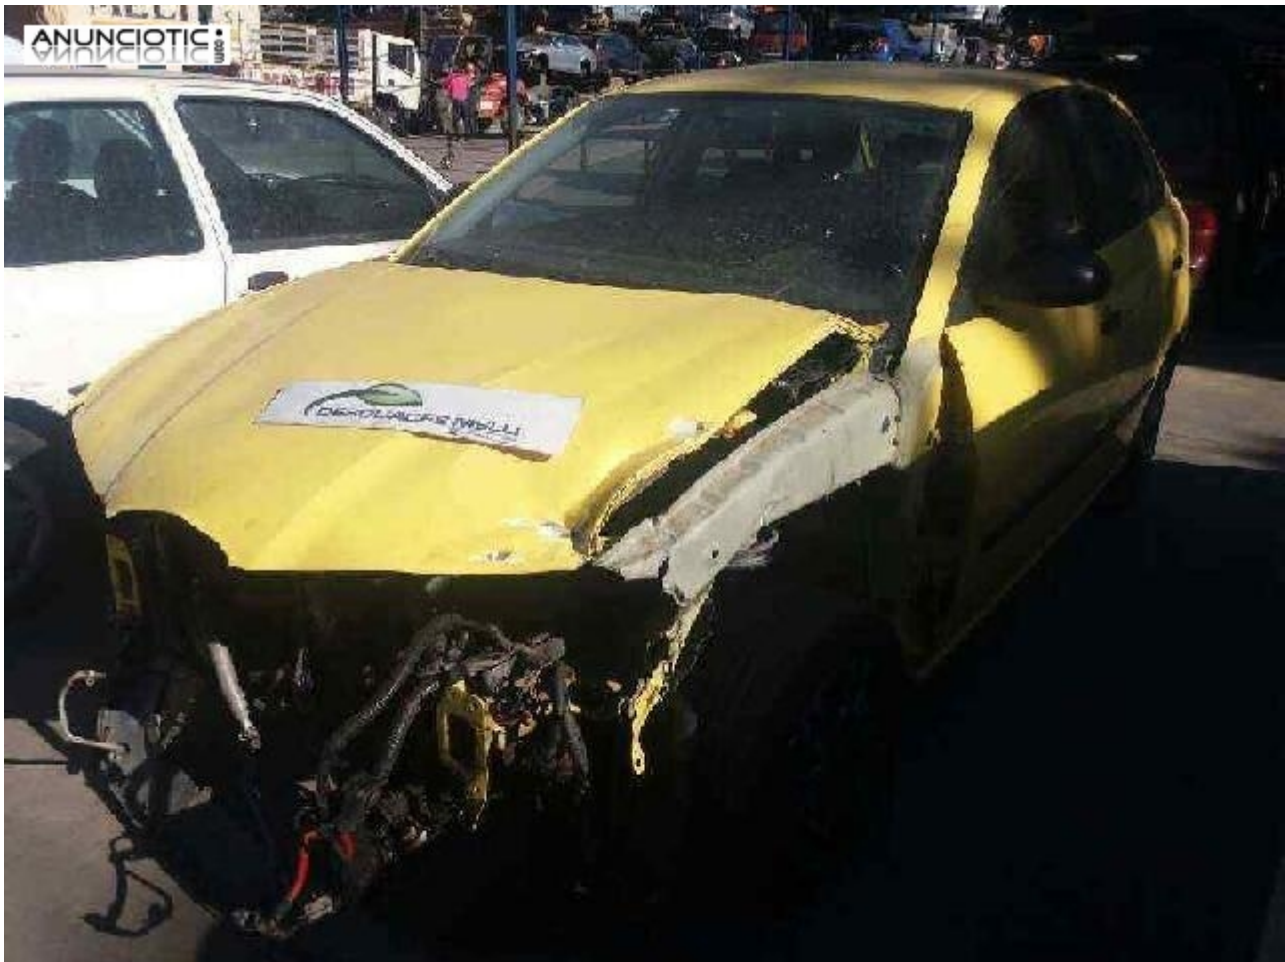

## Despiece 12859 de seat ibiza (6l1)

**Envia un email al anunciante:** user-494038@AnuncioTIC.com

**Messenger:** Contacto :

**Fecha:** Mircoles, 22 Agosto de 2018

59 personas han visto este anuncio

**Precio:** 1

Contamos con el despiece completo de este SEAT IBIZA (6L1) (2001 - 2009) del 2002. de 5 puertas, con combustible GASOLINA de 1.2 (64 CV) y color AMARILLO. pregunta por cualquier repuesto por Telefono o Whatsapp , motor, caja de cambios, alternador, compresor aire, eje trasero, eje delantero, capo, puertas.interior. elevalunas delantero y trasero, asientos, consola, airbags, aleta, paragolpes., Envios en 24Horas. Llama ahora, visita nuestra web desguacesmelli com o whatsapp preguntando por el vehículo CODIGO 12859