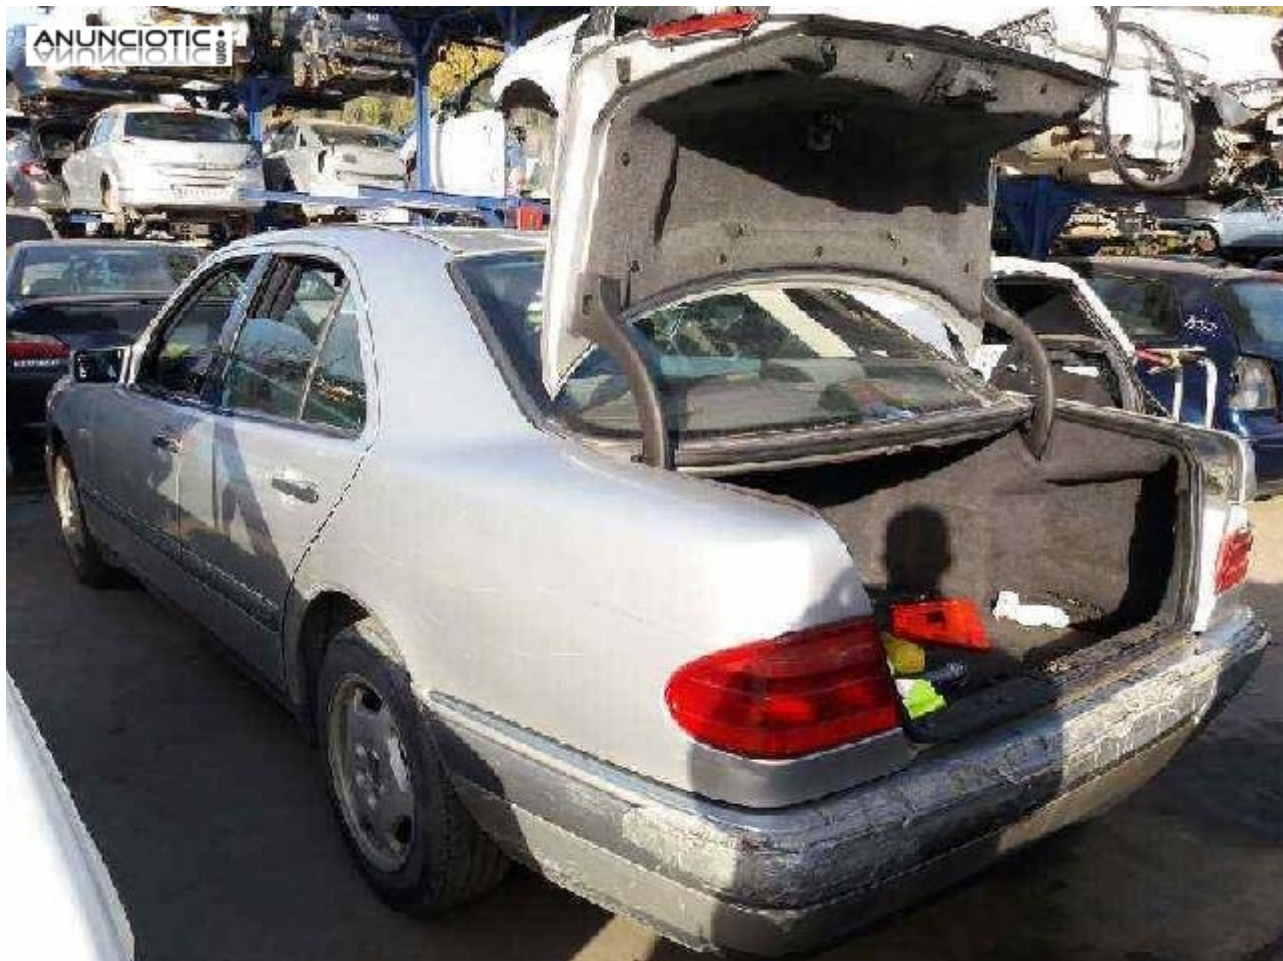

Despiece 11954 de mercedes clase e

Envia un email al anunciante: user-494376@AnuncioTIC.com

Messenger: Contacto :

Fecha: Viernes, 24 Agosto de 2018

75 personas han visto este anuncio

Precio: 1

Contamos con el despiece completo de este MERCEDES CLASE E (W210) BERLINA DIESEL (1995 - 2002) del 1997. de 4 puertas, con combustible GASOIL de 2.9 Turbodiesel CAT (129 CV) y color GRIS. pregunta por cualquier repuesto por Telefono o Whatsapp , motor, caja de cambios, alternador, compresor aire, eje trasero, eje delantero, capo, puertas.interior. elevalunas delantero y trasero, asientos, consola, airbags, aleta, paragolpes., Envios en 24Horas. Llama ahora, visita nuestra web desguacesmelli com o whatsapp preguntando por el vehículo CODIGO 11954