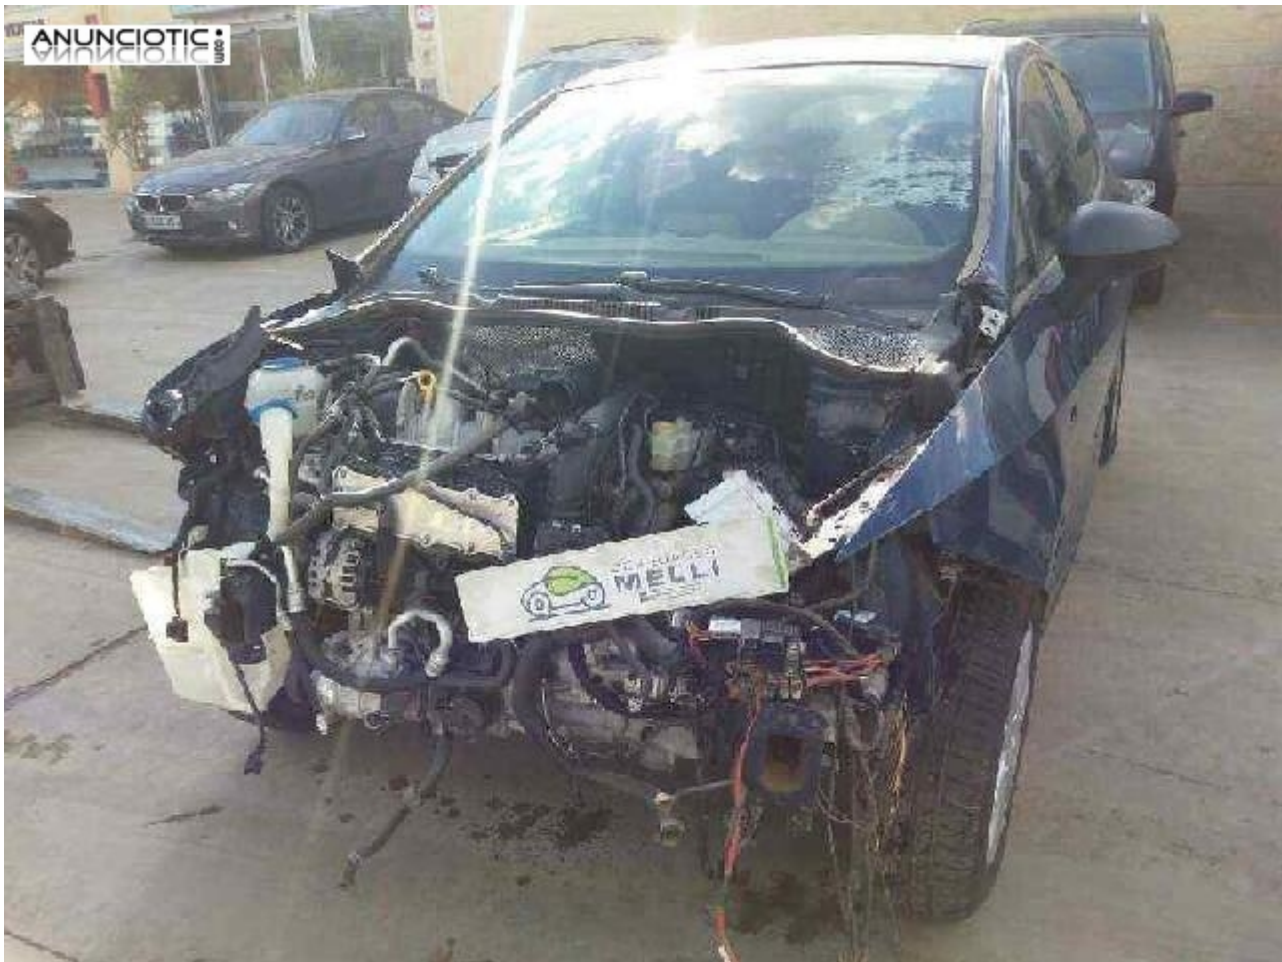

Despiece 13616 de seat ibiza (6p1)

Envia un email al anunciante: user-494966@AnuncioTIC.com

Messenger: Contacto :

Fecha: Lunes, 27 Agosto de 2018

57 personas han visto este anuncio

Precio: 1

Contamos con el despiece completo de este SEAT IBIZA (6P1) (2015 - 2017) del 2016. de 5 puertas, con combustible GASOLINA de 1.2 TSI (90 CV) y color AZUL MARINO . pregunta por cualquier repuesto por Telefono o Whatsapp , motor, caja de cambios, alternador, compresor aire, eje trasero, eje delantero, capo, puertas.interior. elevalunas delantero y trasero, asientos, consola, airbags, aleta, paragolpes., Envios en 24Horas. Llama ahora, visita nuestra web desguacesmelli.com o whatsapp preguntando por el vehículo CODIGO 13616