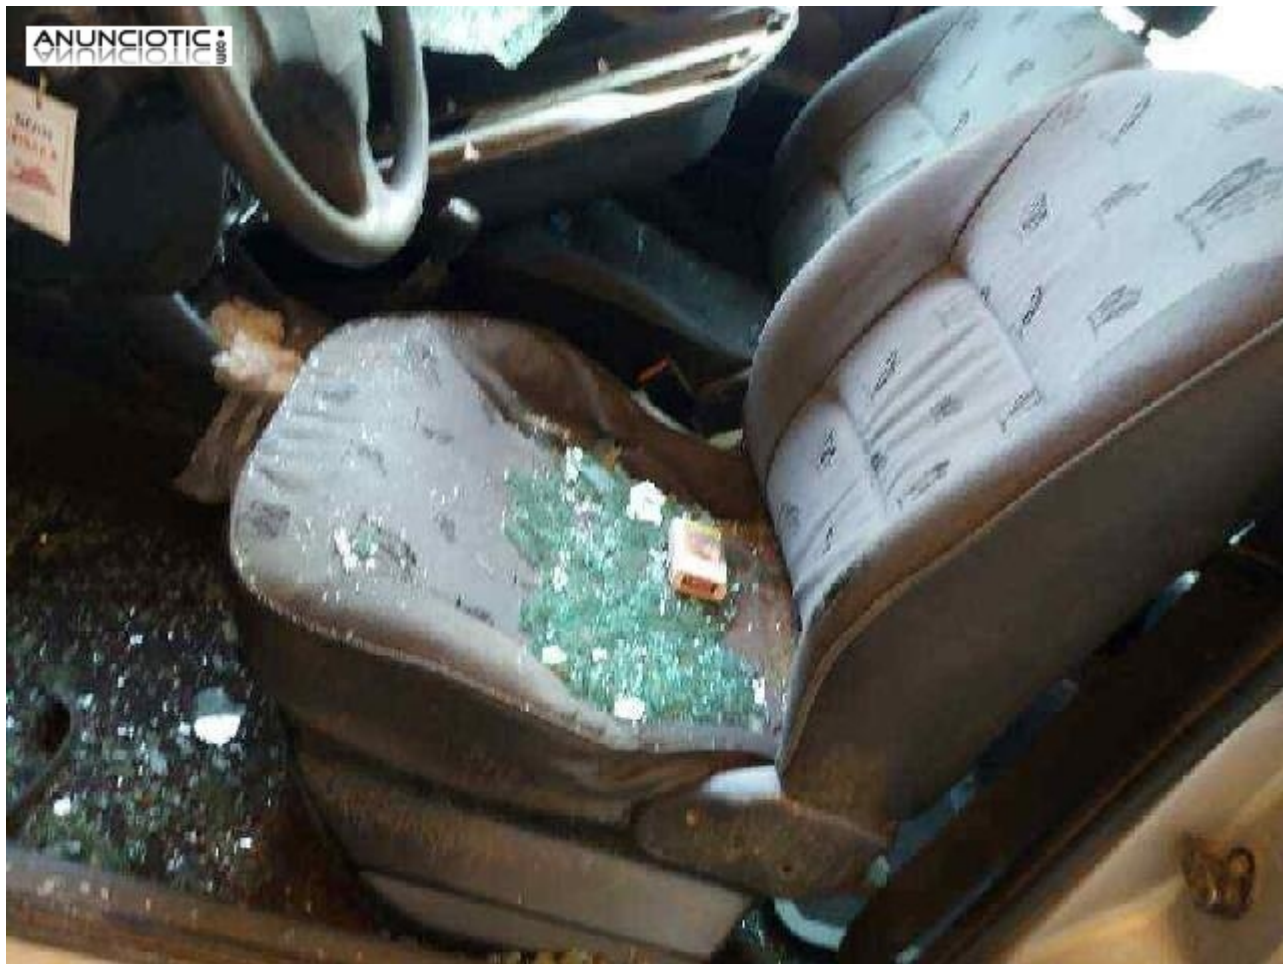

ANUNCIOTIC
USO