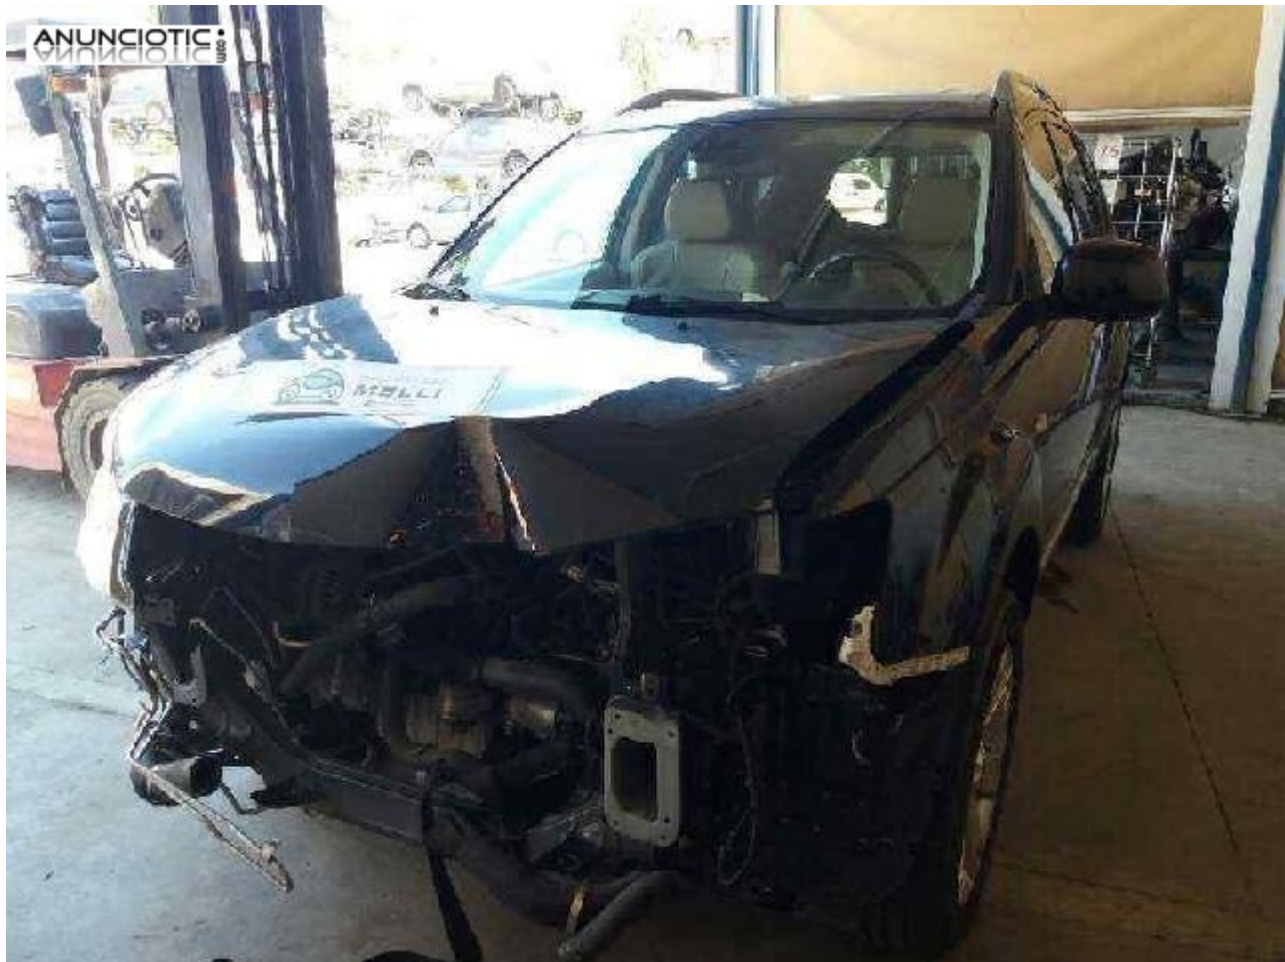

## Despiece 14995 de mitsubishi outlander

**Envia un email al anunciante:** user-497190@AnuncioTIC.com

**Messenger:** Contacto :

**Fecha:** Jueves, 06 Septiembre de 2018

89 personas han visto este anuncio

**Precio:** 1

Contamos con el despiece completo de este MITSUBISHI OUTLANDER (CW0) (2007 - 2009) del 2008. de 5 puertas, con combustible GASOIL de 2.0 DI-D CAT (140 CV) y color NEGRO . pregunta por cualquier repuesto por Telefono o Whatsapp , motor, caja de cambios, alternador, compresor aire, eje trasero, eje delantero, capo, puertas.interior. elevalunas delantero y trasero, asientos, consola, airbags, aleta, paragolpes., Envios en 24Horas.Llama ahora, visita nuestra web desguacesmelli com o whatsapp preguntando por el vehículo CODIGO 14995