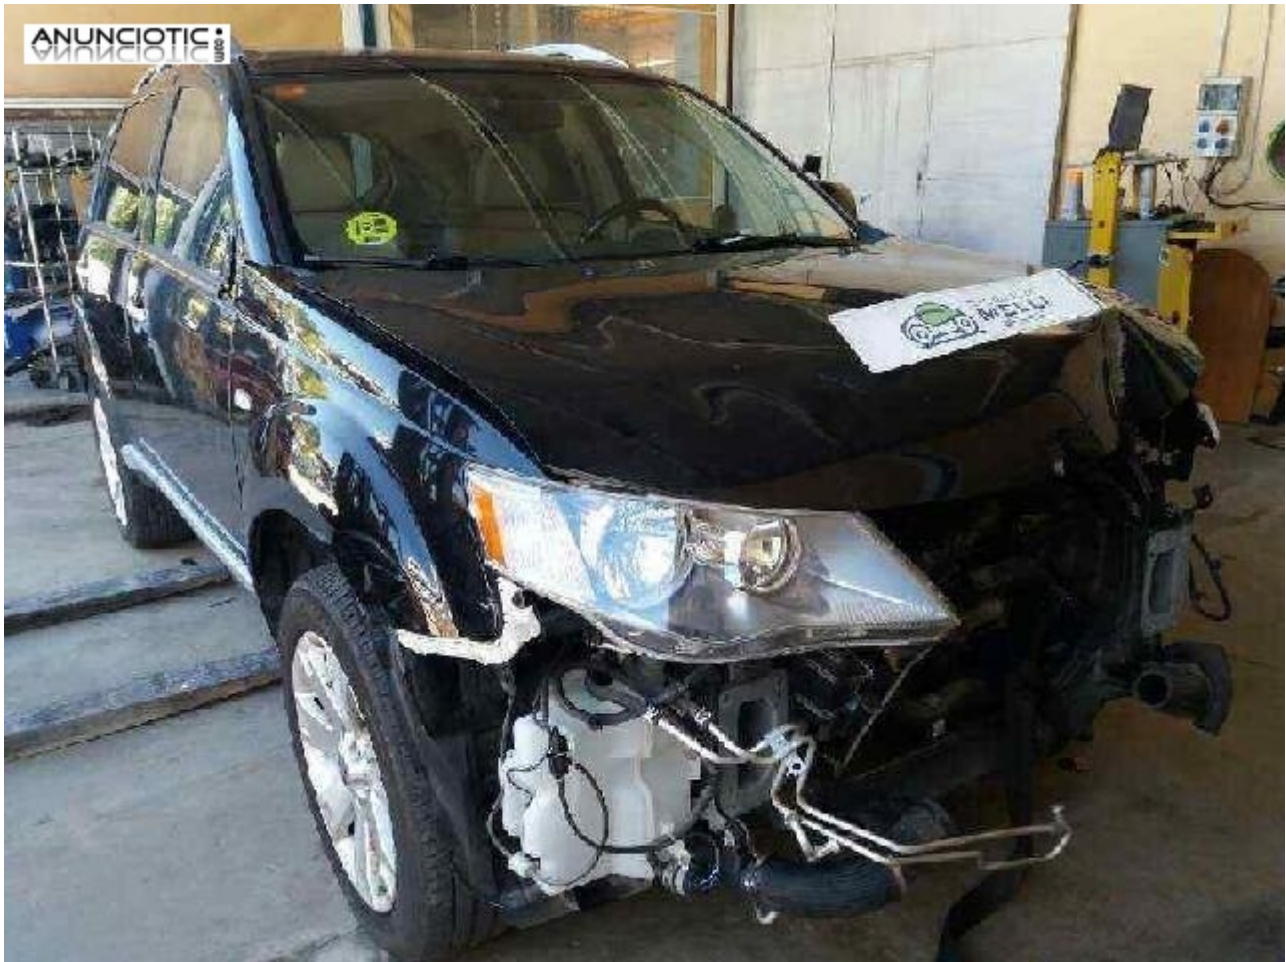

ANUNCIOTIC
USO