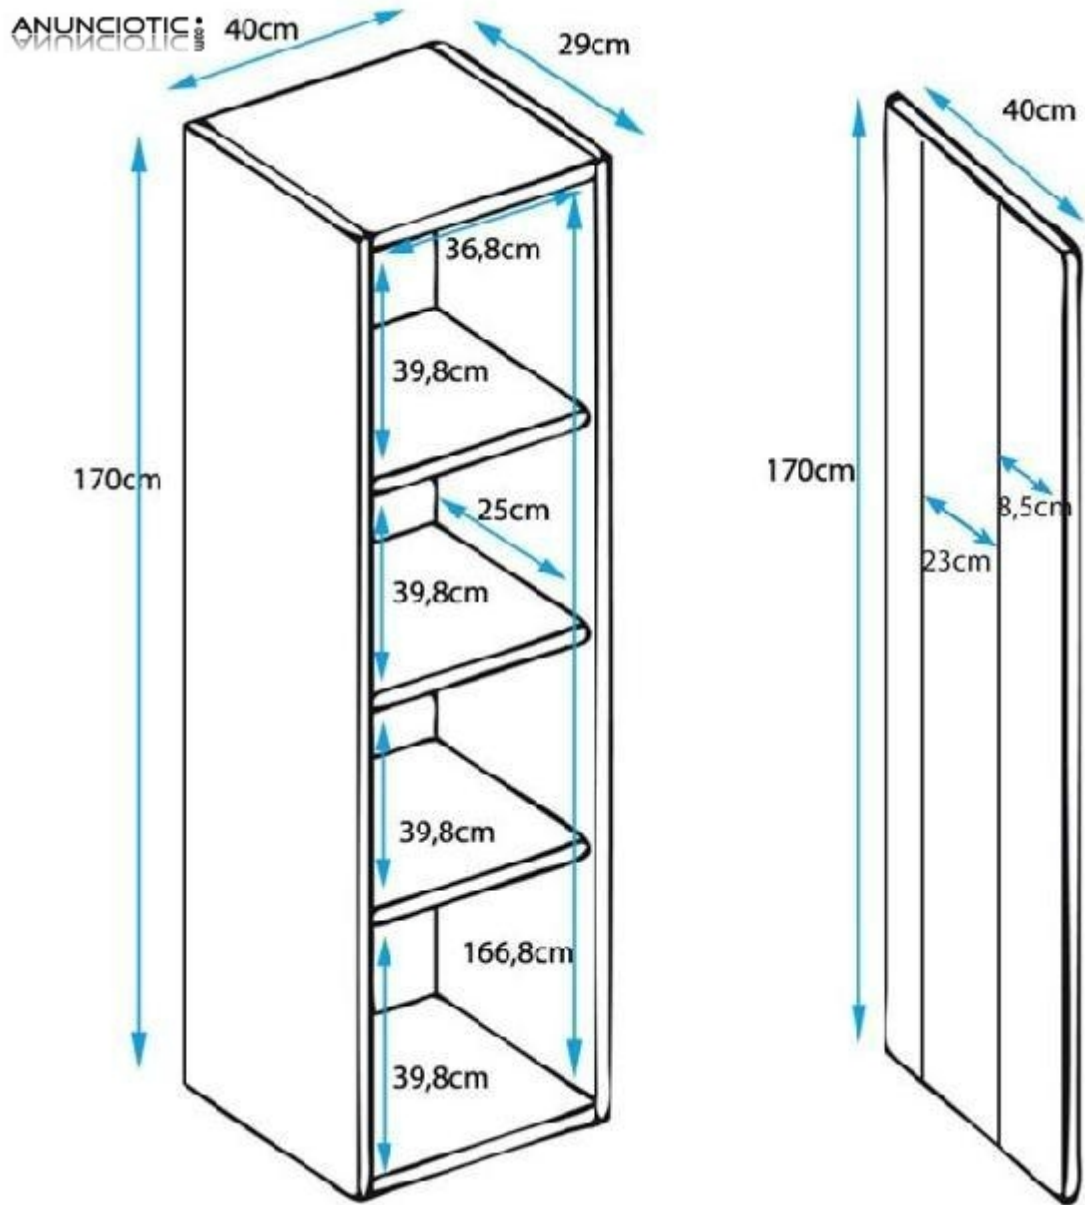

Armario Colgante modelo Capri Ref 3326

Envia un email al anunciante: user-497996@AnuncioTIC.com

Messenger: Contacto :

Fecha: Martes, 11 Septiembre de 2018

193 personas han visto este anuncio

Precio: 175

Armario Colgante modelo Capri en color blanco y negro. Materiales: Estructura melamina de 16mm Puertas MDF de alto brillo de PVC 16mm. La ventaja de PVC es que no tiene cantos rectos, pero redondeados. Puertas push-click Luces LED incluidas. Dimensiones: Ancho: 40cm x Alto: 170cm x Profundo: 29cm Este mueble viene desmontado en 1 caja: La caja mide: 141x43x8cm 29 kg Disponemos de muchas configuraciones. Puedes encontrar mucho más en www.mueblesbonitos.com