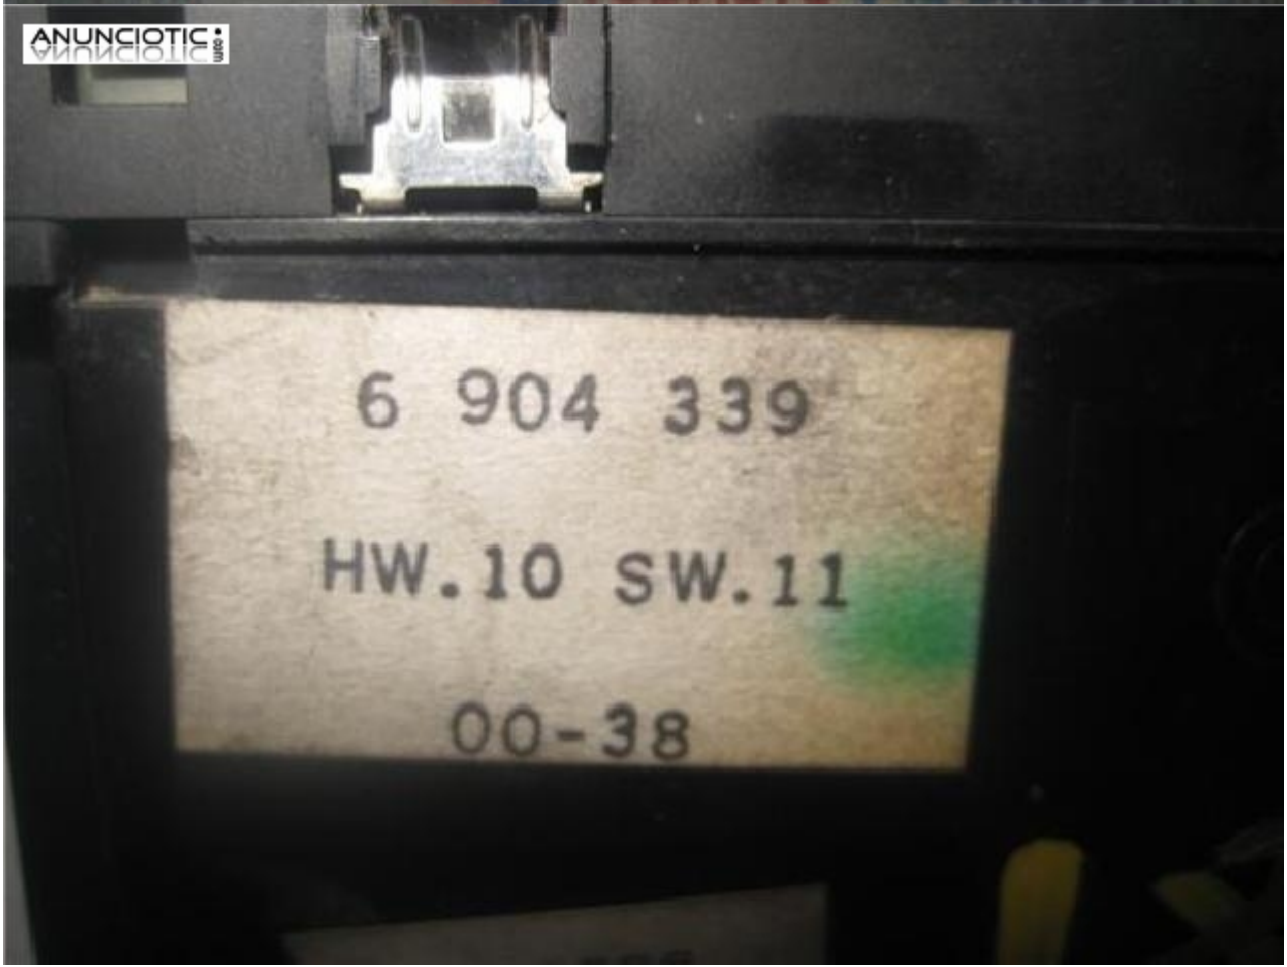

ANUNCIOTIC
USC