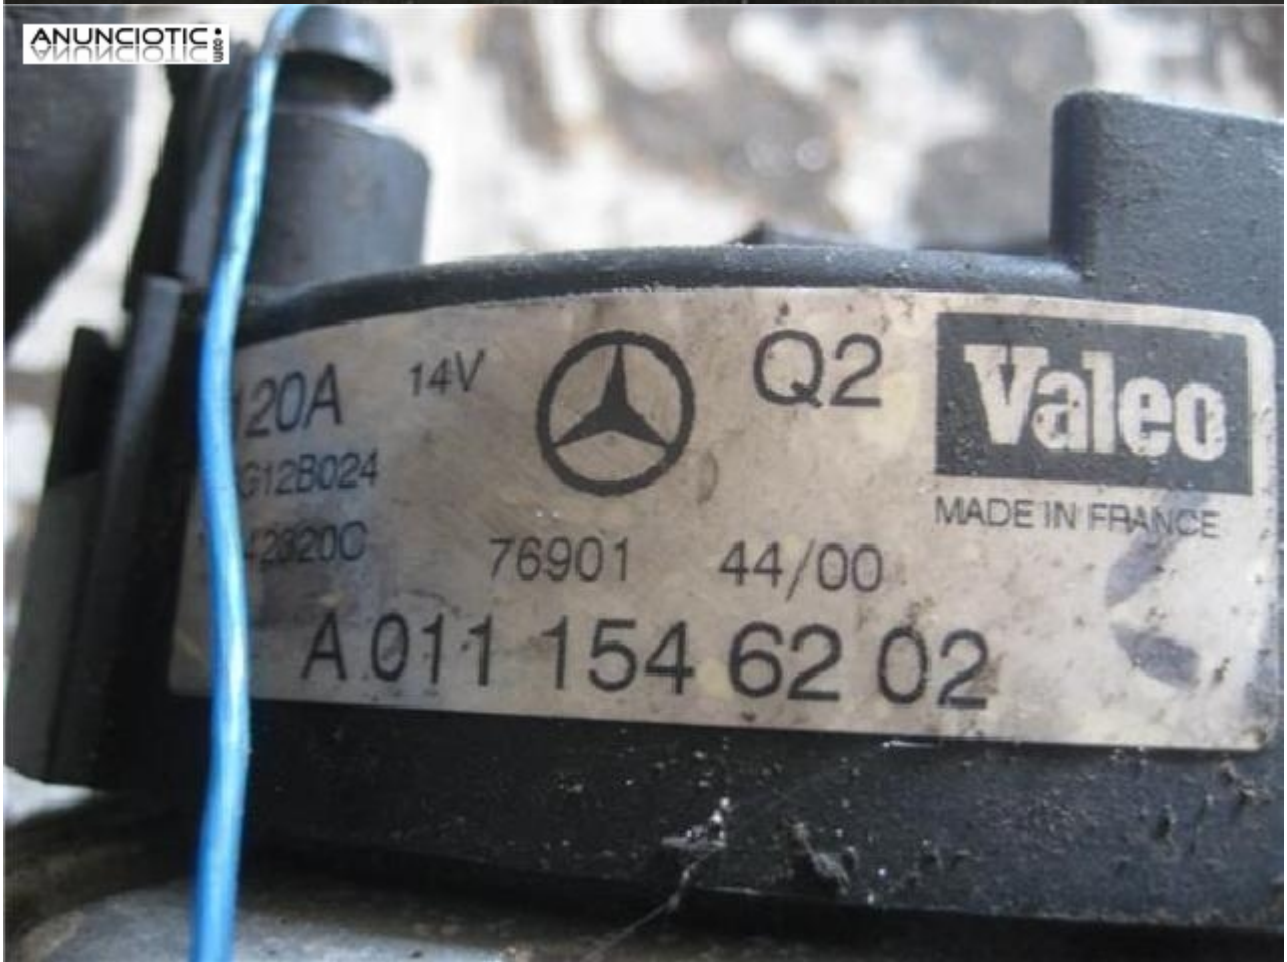

ANUNCIOTIC
USO