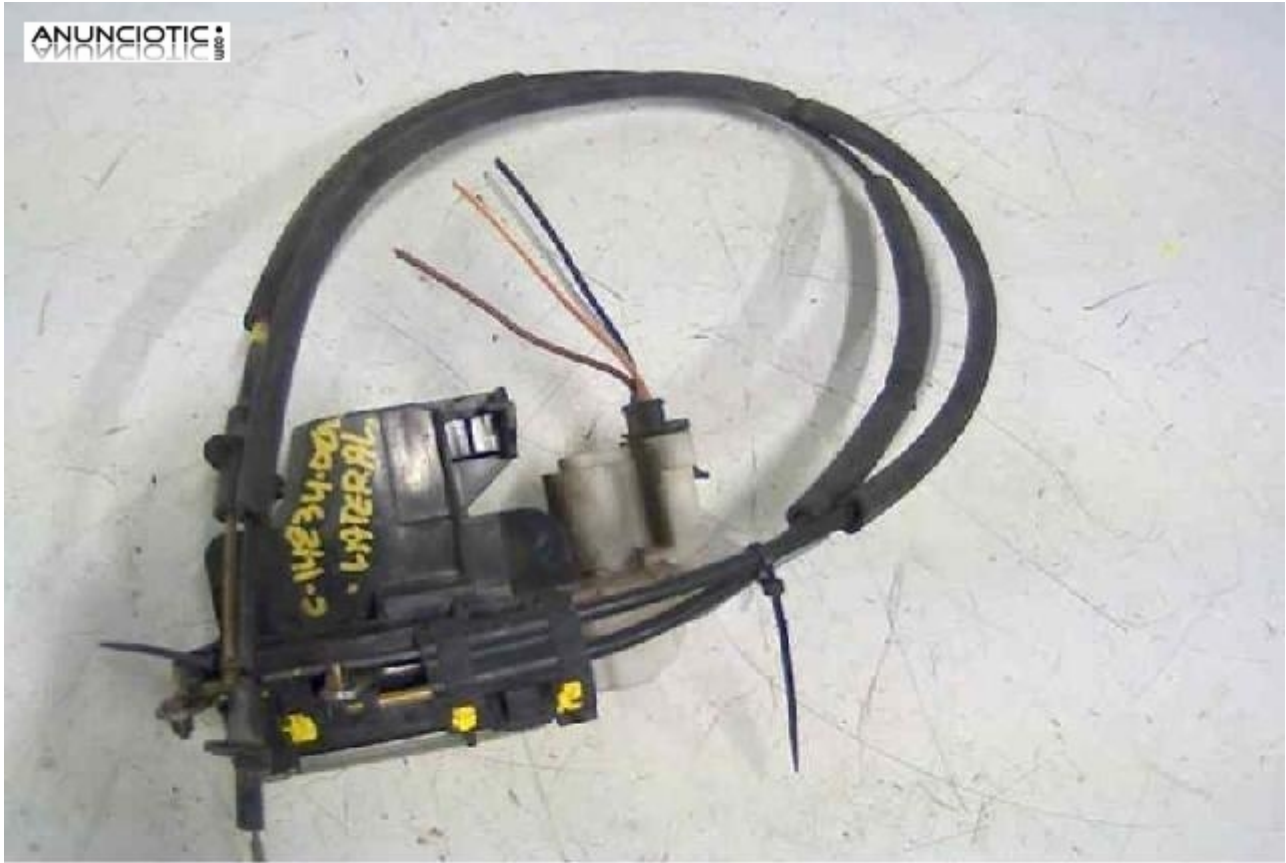

www.desguacedonocasion.com