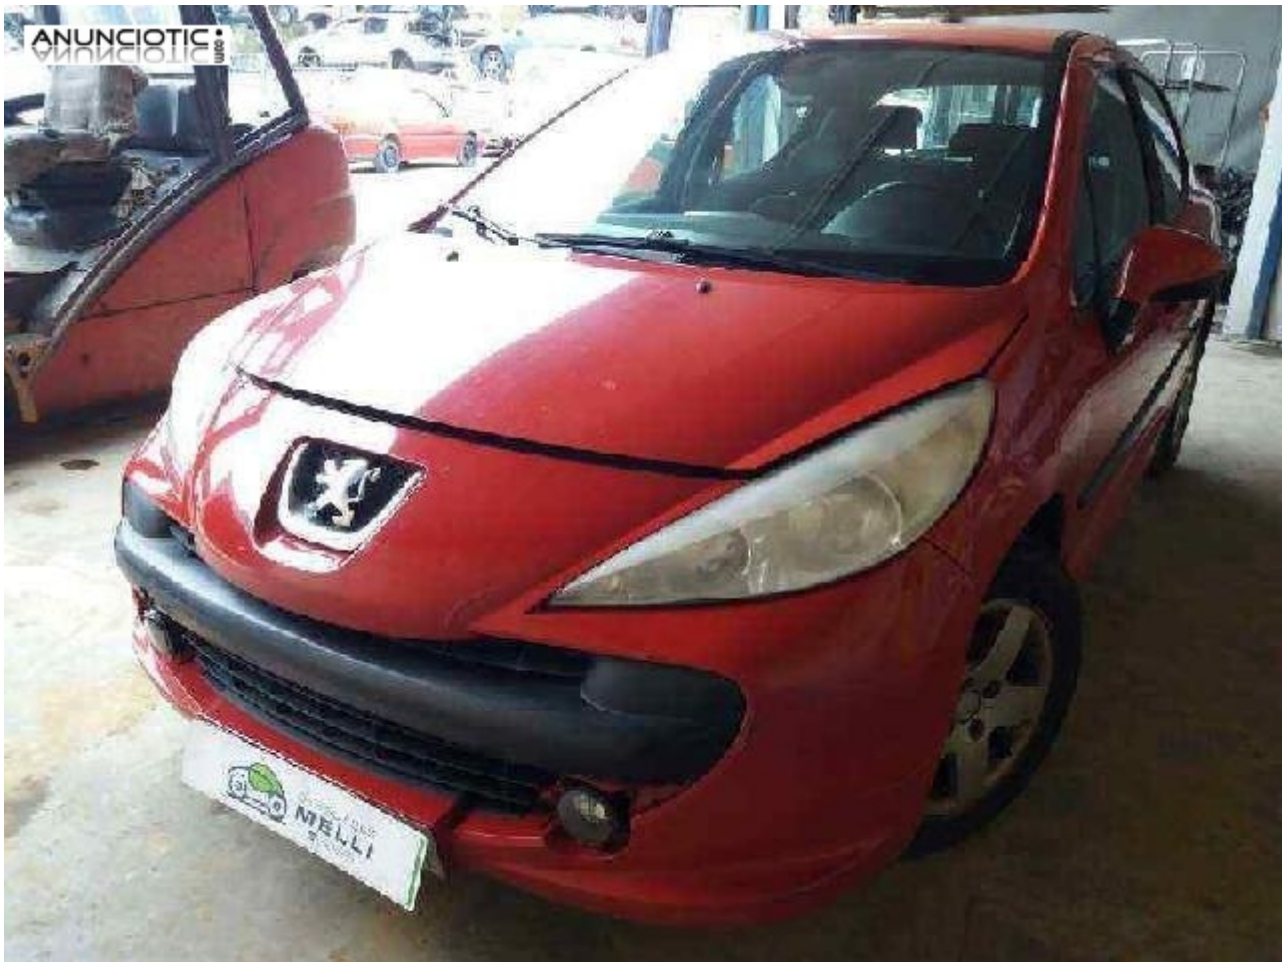

## Despiece 14288 de peugeot 207 (2006 -

**Envia un email al anunciante:** user-499070@AnuncioTIC.com

**Messenger:** Contacto :

**Fecha:** Sbado, 15 Septiembre de 2018

102 personas han visto este anuncio

**Precio:** 1

Contamos con el despiece completo de este PEUGEOT 207 (2006 - 2012) del 2008. de 5 puertas, con combustible GASOIL de 1.4 HDi (68 CV) y color ROJO. pregunta por cualquier repuesto por Telefono o Whatsapp , motor, caja de cambios, alternador, compresor aire, eje trasero, eje delantero, capo, puertas.interior. elevallunas delantero y trasero, asientos, consola, airbags, aleta, paragolpes., Envios en 24Horas. Llama ahora, visita nuestra web desguacesmelli com o whatsapp preguntando por el vehículo CODIGO 14288