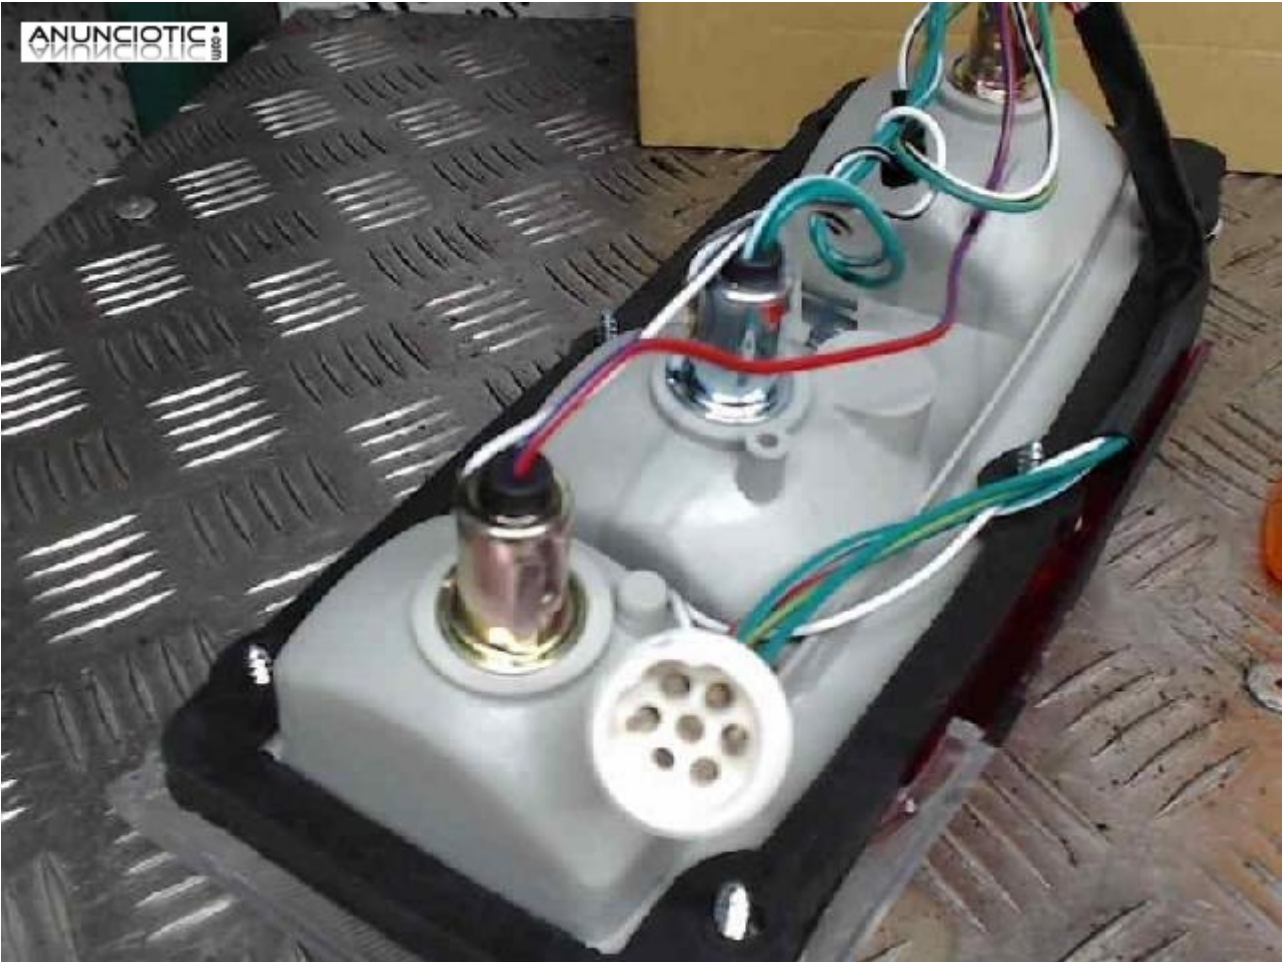

153640 piloto nissan patrol familiar

Envia un email al anunciante: user-500118@AnuncioTIC.com

Messenger: Contacto :

Fecha: Jueves, 20 Septiembre de 2018

122 personas han visto este anuncio

Precio: 61

Piloto trasero izquierdo Nissan patrol familiar PORTALAMPARAS INCLUIDO PIEZA NUEVA SIN USAR. Referencia : 3 COLORES, Observaciones: patrol 260 a428 rd28 sd33 md27 de tulipas nissan patrol carrocería 260 160 de tulipas. Por favor, facilítanos el código interno: 153640. Material revisado y garantía de 3 meses posibilidad de envío a contra reembolso para cualquier parte de España en 24h interesados llamen o dejen mail. Llámanos y te ayudaremos a encontrar cualquier pieza que necesites. Piezas en perfecto estado. Realizamos envíos a toda españa en 48h.