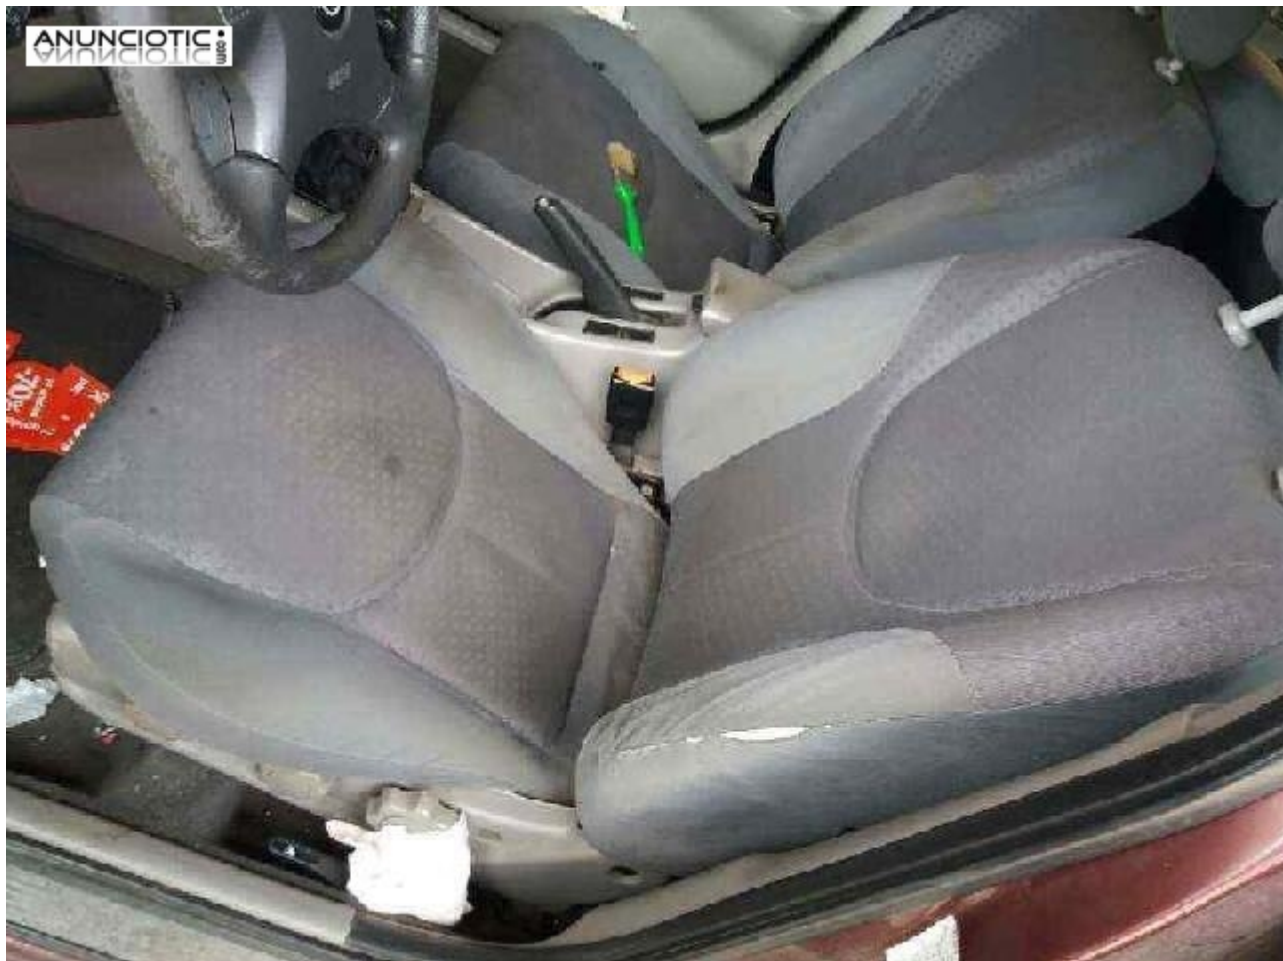

Despiece 14428 de nissan primera

Envia un email al anunciante: user-500177@AnuncioTIC.com

Messenger: Contacto :

Fecha: Jueves, 20 Septiembre de 2018

112 personas han visto este anuncio

Precio: 1

Contamos con el despiece completo de este NISSAN PRIMERA BERLINA (P11) (1999 - 2002) del 2002. de 4 puertas, con combustible GASOLINA de 1.6 16V CAT (106 CV) y color VIOLETA ROSADO. pregunta por cualquier repuesto por Telefono o Whatsapp , motor, caja de cambios, alternador, compresor aire, eje trasero, eje delantero, capo, puertas.interior. elevalunas delantero y trasero, asientos, consola, airbags, aleta, paragolpes., Envios en 24Horas. Llama ahora, visita nuestra web desguacesmelli com o whatsapp preguntando por el vehículo CODIGO 14428