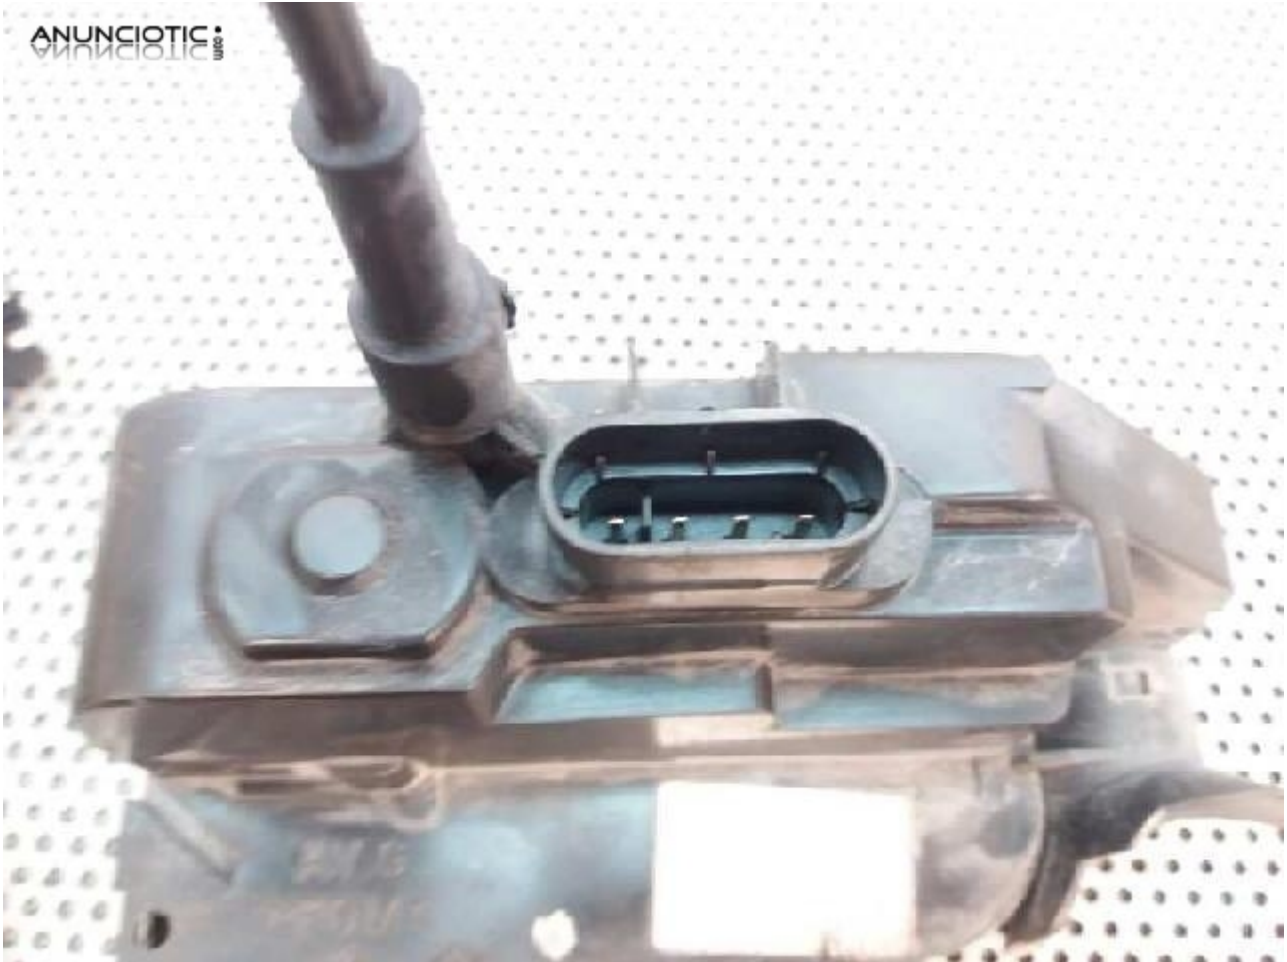

1277829 cerradura renault megane ii

Envia un email al anunciante: user-501076@AnuncioTIC.com

Messenger: Contacto :

Fecha: Martes, 25 Septiembre de 2018

114 personas han visto este anuncio

Precio: 36

Cerradura puerta delantera izquierda RENAULT megane ii classic berlina expression, Año: 2004, Observaciones: Con cierre 1 conexion de 4 pins, 4 puertas. Código interno para información: 1277829. ¿Qué pieza necesitas? Nosotros te la buscamos. Llámanos sin compromiso. En nuestra web encontrarás gran variedad de marcas y modelos. Atendemos por whatsapp. Envíos a toda España. Somos un CAT (Centro Autorizado de Tratamiento de Vehículos) y también proveemos de piezas de desguace online con un amplio catálogo.