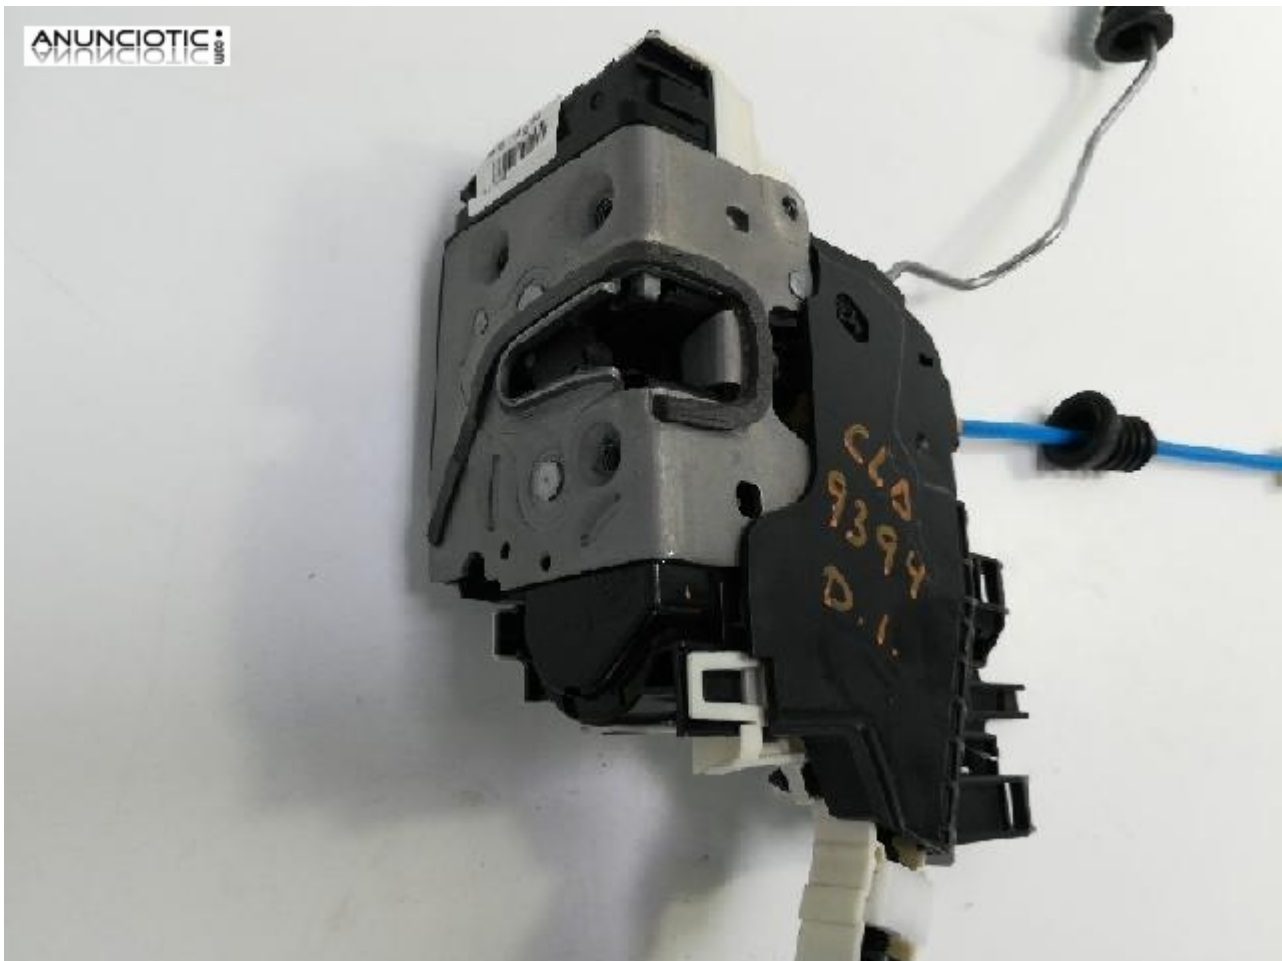

## 764974 cerradura mercedes clase cla cla

**Envía un email al anunciante:** user-505903@AnuncioTIC.com

**Messenger:** Contacto :

**Fecha:** Viernes, 26 Octubre de 2018

142 personas han visto este anuncio

**Precio:** 58

Cerradura puerta delantera izquierda MERCEDES CLASE CLA CLA 200 CDI (117.308), Año: 2015. Referencia : A0997201901, Observaciones: Modelo 13> cerradura puerta delantera izquierda con un conector de 4 pines. Contacta con nosotros con el siguiente código: 764974. Todos nuestros motores están comprobados y garantizados. Llámanos. Venta Online con respuesta inmediata.